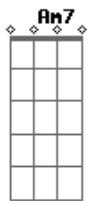

© ukulele-chords.com