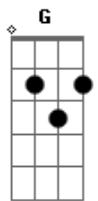

© ukulele-chords.com