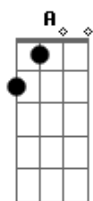

Paulinho Mocelin - Troféu

tom:

A

A

E

Gbm

Lembra aquela armada que ela jogou
Parou, olhou, bateu tramada

D
Eu parado ali do lado da cerca

E E7
Ela vem no trote com o seu cavalo

A E
Sera que vai lembrar que eu sou o mesmo cara

Gbm
Que traz uma santa no chapéu do lado esquerdo

D
Que delira em cada prêmio que ela conquista

E E7
Por mais que eu insista sempre sobra o travesseiro

A
Eu sou apenas um peão

E

Gbm

O pai dela é o dono do rodeio

D
Ele nem sonha que por ela eu cabresteio

E E7
Ela marcou, assinalou o meu coração

A
Eu sou apenas um peão

E Gbm
Que enfrenta o mundo pra ser dono desse abraço

D
O maior prêmio que eu disputei no laço

E E7
Foi aquele beijo, um parabéns campeão

A
Eu voltei só pra te dizer

E Gbm
Te dou o meu amor puro e fiel

D
De todos os rodeios que eu já ganhei

E A
Pra sempre minha vida meu maior troféu

Acordes