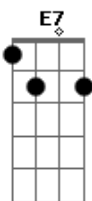

© ukulele-chords.com