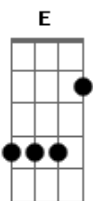

© ukulele-chords.com

© ukulele-chords.com