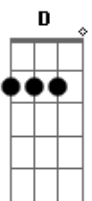

© ukulele-chords.com