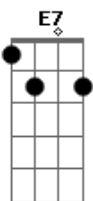

© ukulele-chords.com