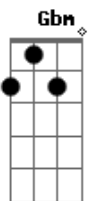

© ukulele-chords.com