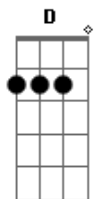

Paulinho Mocelin - Menino Campeiro

Tom: D
Intro: D Em A7 D
A7 D Em G
A7 D A7

D
Sei que às vezes ando por aí
De calça jeans e de fivela
Boto meu chapéu de palha
E outras vezes o meu chapéu de laçador
D A7
Sei que as vezes masco um fumo importado
Ou tomo um tererê pensando nela
A7
Ando nos rodeios de bombacha e tirador
Pois sou doutor nas cordas
D A7
Em A7
Ouça esse som de ferradura no asfalto
Bm
Pois se eu só tenho esse cavalo e esse laço
G

Foi o que deu pra comprar
Em
De tantas coisas que eu aprendi na cidade
A7
Uma delas foi te amar
D
Sou um menino campeiro
Mas aqui dentro tanta coisa não mudou, eu sei
Em
E nunca vai mudar
G
E se eu disser que te amo
D A7
Pode acreditar!
D
A minha essência é dessa gente do interior
Em
Onde a palavra ainda tem valor
G Em
Um olhar ou dois, bastou e pra nós dois
G A7
Foi numa domingueira da cidade
G A7
Que eu te conheci dançando e segue o baile
D

Acordes

© ukulele-chords.com