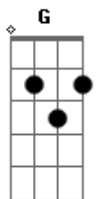

© ukulele-chords.com