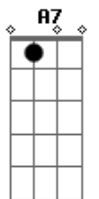

© ukulele-chords.com