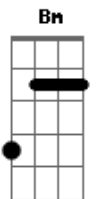

© ukulele-chords.com