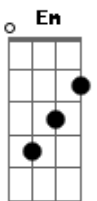

Paulinho Mocelin - Mágoa de Um Fazendeiro

tom:

Intro: D G A D

[Primeira Parte]

Em Quanta desilusão, dentro dessa banheira G
 Mesmo sabendo que a minha roça tá no jeito de colher D
 Em A cotação do dólar me faz enriquecer G
 Mas o coração a ponto de enlouquecer D

[Pré-Refrão]

A Aqui dentro as mágoas de um fazendeiro G
 Perdi aquele olhar que conquistei de graça D
 Com todo dinheiro A eu continuo sem nada G A

[Refrão]

D
 Perdido na cidade um fazendeiro chora A
 Tamanha covardia pra quem vem da roça G
 O que adianta ter coragem pra domar cavalo A
 Se hoje o coração que apanha e leva os pialo D
 O campeão da soja, o rei da espora A
 Do lombo xucro do amor caiu por um detalhe G
 Essa noite quem traiu perdeu sentiu a dor A
 Que aprende a dar amor e saber G A D
 O quanto sua amada vale Em G
 Em Pode fechar a conta, deixa ela dormir D
 Entrega o troco do táxi, não diga nada Em G
 Só diga que eu bebi, amar não consegui A D
 Ela não esqueci voltei chorar em casa

Acordes

© ukulele-chords.com

© ukulele-chords.com

© ukulele-chords.com

© ukulele-chords.com

Intro: G A D

[Pré-Refrão]

A Aqui dentro as mágoas de um fazendeiro G
 Perdi aquele olhar que conquistei de graça D
 Com todo dinheiro A eu continuo sem nada G A

[Refrão]

D
 Perdido na cidade um fazendeiro chora A
 Tamanha covardia pra quem vem da roça G
 O que adianta ter coragem pra domar cavalo A
 Se hoje o coração que apanha e leva os pialo D
 O campeão da soja, o rei da espora A
 Do lombo xucro do amor caiu por um detalhe G
 Essa noite quem traiu perdeu sentiu a dor A
 Que aprende a dar amor e saber G A D
 O quanto sua amada vale Em G
 Em Pode fechar a conta, deixa ela dormir D
 Entrega o troco do táxi, não diga nada Em G
 Só diga que eu bebi, amar não consegui A D
 Ela não esqueci voltei chorar em casa