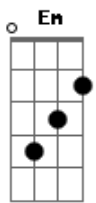

Paulinho Mocelin - Mágoa de Um Fazendeiro

tom:

Intro: D G A D

[Primeira Parte]

Em Quanta desilusão, dentro dessa banheira G
 Mesmo sabendo que a minha roça tá no jeito de colher D
 Em A cotação do dólar me faz enriquecer G
 Mas o coração a ponto de enlouquecer D

[Pré-Refrão]

A Aqui dentro as mágoas de um fazendeiro G
 Perdi aquele olhar que conquistei de graça D
 Com todo dinheiro A eu continuo sem nada G A

[Refrão]

D
 Perdido na cidade um fazendeiro chora A
 Tamanha covardia pra quem vem da roça G
 O que adianta ter coragem pra domar cavalo A
 Se hoje o coração que apanha e leva os pialo D
 O campeão da soja, o rei da espora A
 Do lombo xucro do amor caiu por um detalhe G
 Essa noite quem traiu perdeu sentiu a dor A
 Que aprende a dar amor e saber G A D
 O quanto sua amada vale Em G
 Em Pode fechar a conta, deixa ela dormir D
 Entrega o troco do táxi, não diga nada Em G
 Só diga que eu bebi, amar não consegui A D
 Ela não esqueci voltei chorar em casa

Acordes

© ukulele-chords.com

© ukulele-chords.com

© ukulele-chords.com

© ukulele-chords.com

Intro: G A D

[Pré-Refrão]

A Aqui dentro as mágoas de um fazendeiro G
 Perdi aquele olhar que conquistei de graça D
 Com todo dinheiro A eu continuo sem nada G A

[Refrão]

D
 Perdido na cidade um fazendeiro chora A
 Tamanha covardia pra quem vem da roça G
 O que adianta ter coragem pra domar cavalo A
 Se hoje o coração que apanha e leva os pialo D
 O campeão da soja, o rei da espora A
 Do lombo xucro do amor caiu por um detalhe G
 Essa noite quem traiu perdeu sentiu a dor A
 Que aprende a dar amor e saber G A D
 O quanto sua amada vale Em G
 Em Pode fechar a conta, deixa ela dormir D
 Entrega o troco do táxi, não diga nada Em G
 Só diga que eu bebi, amar não consegui A D
 Ela não esqueci voltei chorar em casa