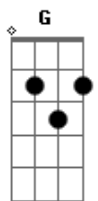

Paulinho Mocelin - Mágoa de Um Fazendeiro

tom:

Intro: D G A D

[Primeira Parte]

Em Quanta desilusão, dentro dessa banheira G
 Mesmo sabendo que a minha roça tá no jeito de colher D
 Em A cotação do dólar me faz enriquecer G
 Mas o coração a ponto de enlouquecer D

[Pré-Refrão]

A Aqui dentro as mágoas de um fazendeiro G
 Perdi aquele olhar que conquistei de graça D
 Com todo dinheiro A eu continuo sem nada G A

[Refrão]

D
 Perdido na cidade um fazendeiro chora A
 Tamanha covardia pra quem vem da roça G
 O que adianta ter coragem pra domar cavalo A
 Se hoje o coração que apanha e leva os pialo D
 O campeão da soja, o rei da espora A
 Do lombo xucro do amor caiu por um detalhe G
 Essa noite quem traiu perdeu sentiu a dor A
 Que aprende a dar amor e saber G A D
 O quanto sua amada vale Em G
 Em Pode fechar a conta, deixa ela dormir D
 Entrega o troco do táxi, não diga nada Em G
 Só diga que eu bebi, amar não consegui A D
 Ela não esqueci voltei chorar em casa

Acordes

© ukulele-chords.com

© ukulele-chords.com

© ukulele-chords.com

© ukulele-chords.com

Intro: G A D

[Pré-Refrão]

A Aqui dentro as mágoas de um fazendeiro G
 Perdi aquele olhar que conquistei de graça D
 Com todo dinheiro A eu continuo sem nada G A

[Refrão]

D
 Perdido na cidade um fazendeiro chora A
 Tamanha covardia pra quem vem da roça G
 O que adianta ter coragem pra domar cavalo A
 Se hoje o coração que apanha e leva os pialo D
 O campeão da soja, o rei da espora A
 Do lombo xucro do amor caiu por um detalhe G
 Essa noite quem traiu perdeu sentiu a dor A
 Que aprende a dar amor e saber G A D
 O quanto sua amada vale Em G
 Em Pode fechar a conta, deixa ela dormir D
 Entrega o troco do táxi, não diga nada Em G
 Só diga que eu bebi, amar não consegui A D
 Ela não esqueci voltei chorar em casa