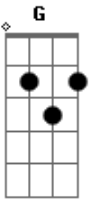

Paulinho Mocelin - Caçada de Tatu

tom:

Am

Am Aadd9 F C
É lua cheia, caçada de tatu
No silêncio da noite, me calo
As patas do cavalo
É como o coração, aqui dentro do peito
Troteia e diz que não

Dm F C
Metrópole, cidade grande ou fazenda
G Am
Optei, pela solidão

C (G)
Aqui
C
Pra uma última noite de amor
Trocou o asfalto da cidade grande
G
Pela poeira de uma estrada de chão
F
A simplicidade de um homem rural
Fm
Fez ela perceber e cair na real
C
Quem te viu e quem te vê
Pitando um paiero
G
Aceso no tição de um velho braseiro
F
Mudou os seus costumes pra voltar aqui
Fm
Olhando nos meus olhos confessou pra mim
Dm F
Viveu nas baladas, pelo mundo inteiro
Dm G
Mas se for comigo, pode ser
C
Num baile campeiro

Am Aadd9 F C
É lua cheia, caçada de tatu

Acordes

© ukulele-chords.com

© ukulele-chords.com

© ukulele-chords.com

© ukulele-chords.com

© ukulele-chords.com

© ukulele-chords.com