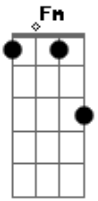

Paulinho Mocelin - Caçada de Tatu

tom:

Am

Am Aadd9 F C
É lua cheia, caçada de tatu
No silêncio da noite, me calo
As patas do cavalo
É como o coração, aqui dentro do peito
Troteia e diz que não

Dm F C
Metrópole, cidade grande ou fazenda
G Am
Optei, pela solidão

C (G)
Aqui
C
Pra uma última noite de amor
Trocou o asfalto da cidade grande
G
Pela poeira de uma estrada de chão
F
A simplicidade de um homem rural
Fm
Fez ela perceber e cair na real
C
Quem te viu e quem te vê
Pitando um paiero
G
Aceso no tição de um velho braseiro
F
Mudou os seus costumes pra voltar aqui
Fm
Olhando nos meus olhos confessou pra mim
Dm F
Viveu nas baladas, pelo mundo inteiro
Dm G
Mas se for comigo, pode ser
C
Num baile campeiro

Am Aadd9 F C
É lua cheia, caçada de tatu

Acordes

© ukulele-chords.com

© ukulele-chords.com

© ukulele-chords.com

© ukulele-chords.com

© ukulele-chords.com

© ukulele-chords.com