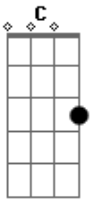

C (G)
Aqui
C
Pra uma última noite de amor
Trocou o asfalto da cidade grande
G
Pela poeira de uma estrada de chão
F
A simplicidade de um homem rural
Fm
Fez ela perceber e cair na real
C
Quem te viu e quem te vê
Pitando um paiero
G
Aceso no tição de um velho braseiro
F
Mudou os seus costumes pra voltar aqui
Fm
Olhando nos meus olhos confessou pra mim
Dm F
Viveu nas baladas, pelo mundo inteiro
Dm G
Mas se for comigo, pode ser
C
Num baile campeiro

Am Aadd9 F C
É lua cheia, caçada de tatu

Acordes

© ukulele-chords.com

© ukulele-chords.com

© ukulele-chords.com

© ukulele-chords.com

© ukulele-chords.com

© ukulele-chords.com