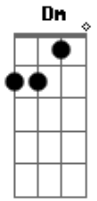

C (G)
Aqui
C
Pra uma última noite de amor
Trocou o asfalto da cidade grande
G
Pela poeira de uma estrada de chão
F
A simplicidade de um homem rural
Fm
Fez ela perceber e cair na real
C
Quem te viu e quem te vê
Pitando um paiero
G
Aceso no tição de um velho braseiro
F
Mudou os seus costumes pra voltar aqui
Fm
Olhando nos meus olhos confessou pra mim
Dm F
Viveu nas baladas, pelo mundo inteiro
Dm G
Mas se for comigo, pode ser
C
Num baile campeiro

Am Aadd9 F C
É lua cheia, caçada de tatu

Acordes

© ukulele-chords.com

© ukulele-chords.com

© ukulele-chords.com

© ukulele-chords.com

© ukulele-chords.com

© ukulele-chords.com