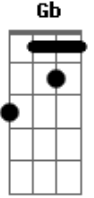

© ukulele-chords.com