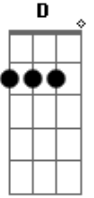

© ukulele-chords.com