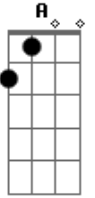

© ukulele-chords.com