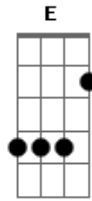

© ukulele-chords.com