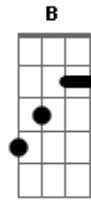

© ukulele-chords.com