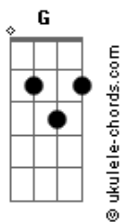

Paulinho Medina - Aventuras de Guto

tom:

Intro: G D C G D C

G D C
De kombi ou avião, eu vou
G D C
Conhecer novos irmãos, eu vou
Em D C
De moto ou bicicleta também vou

G D C
Eu quero é viajar
G D C
Me aventurar
G D C
Eu vou sonhar

G D C
Minha bagagem é quase nada, onde vou
G D C
Levo sempre alegria, onde vou
Em D C
Gosto de cozinhar na estrada onde vou

G D C
Eu quero é viajar
G D C
Me aventurar
G D C
Eu vou sonhar

G D C
Tenho uma família grande, vocês
G D C
Na minha mochila sempre cabe, mais um
Em D C
E esse mundo é tão pequeno para nós

G D C
Vamos viajar
G D C
Nos aventurar

Acordes

G D C
Vamos sonhar
G D C
O seu corpo é um templo, de fé
G D C
Olhe sempre para dentro, de você
Em D C
Você não está sozinho pode crer

G D C
Vamos viajar
G D C
Nos aventurar
G D C
Vamos sonhar