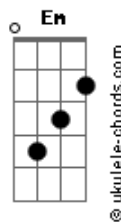

Paulinho Medina - Aventuras de Guto

tom:

Intro: G D C G D C

G D C
De kombi ou avião, eu vou
G D C
Conhecer novos irmãos, eu vou
Em D C
De moto ou bicicleta também vou

G D C
Eu quero é viajar
G D C
Me aventurar
G D C
Eu vou sonhar

G D C
Minha bagagem é quase nada, onde vou
G D C
Levo sempre alegria, onde vou
Em D C
Gosto de cozinhar na estrada onde vou

G D C
Eu quero é viajar
G D C
Me aventurar
G D C
Eu vou sonhar

G D C
Tenho uma família grande, vocês
G D C
Na minha mochila sempre cabe, mais um
Em D C
E esse mundo é tão pequeno para nós

G D C
Vamos viajar
G D C
Nos aventurar

Acordes

G D C
Vamos sonhar
G D C
O seu corpo é um templo, de fé
G D C
Olhe sempre para dentro, de você
Em D C
Você não está sozinho pode crer

G D C
Vamos viajar
G D C
Nos aventurar
G D C
Vamos sonhar