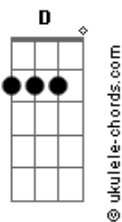

Paulinho Medina - Aventuras de Guto

tom:

Intro: G D C G D C

G D C
De kombi ou avião, eu vou
G D C
Conhecer novos irmãos, eu vou
Em D C
De moto ou bicicleta também vou

G D C
Eu quero é viajar
G D C
Me aventurar
G D C
Eu vou sonhar

G D C
Minha bagagem é quase nada, onde vou
G D C
Levo sempre alegria, onde vou
Em D C
Gosto de cozinhar na estrada onde vou

G D C
Eu quero é viajar
G D C
Me aventurar
G D C
Eu vou sonhar

G D C
Tenho uma família grande, vocês
G D C
Na minha mochila sempre cabe, mais um
Em D C
E esse mundo é tão pequeno para nós

G D C
Vamos viajar
G D C
Nos aventurar

Acordes

G D C
Vamos sonhar
G D C
O seu corpo é um templo, de fé
G D C
Olhe sempre para dentro, de você
Em D C
Você não está sozinho pode crer

G D C
Vamos viajar
G D C
Nos aventurar
G D C
Vamos sonhar