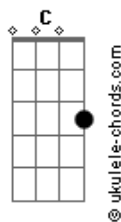

Paulinho Medina - Aventuras de Guto

tom:

Intro: G D C G D C

G D C
De kombi ou avião, eu vou
G D C
Conhecer novos irmãos, eu vou
Em D C
De moto ou bicicleta também vou

G D C
Eu quero é viajar
G D C
Me aventurar
G D C
Eu vou sonhar

G D C
Minha bagagem é quase nada, onde vou
G D C
Levo sempre alegria, onde vou
Em D C
Gosto de cozinhar na estrada onde vou

G D C
Eu quero é viajar
G D C
Me aventurar
G D C
Eu vou sonhar

G D C
Tenho uma família grande, vocês
G D C
Na minha mochila sempre cabe, mais um
Em D C
E esse mundo é tão pequeno para nós

G D C
Vamos viajar
G D C
Nos aventurar

Acordes

G D C
Vamos sonhar
G D C
O seu corpo é um templo, de fé
G D C
Olhe sempre para dentro, de você
Em D C
Você não está sozinho pode crer

G D C
Vamos viajar
G D C
Nos aventurar
G D C
Vamos sonhar