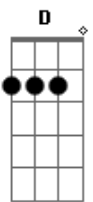

Paulinho Medina - Aventuras de Guto

tom:

Intro: G D C G D C

G D C
De kombi ou avião, eu vou
G D C
Conhecer novos irmãos, eu vou
Em D C
De moto ou bicicleta também vou

G D C
Eu quero é viajar
G D C
Me aventurar
G D C
Eu vou sonhar

G D C
Minha bagagem é quase nada, onde vou
G D C
Levo sempre alegria, onde vou
Em D C
Gosto de cozinhar na estrada onde vou

G D C
Eu quero é viajar
G D C
Me aventurar
G D C
Eu vou sonhar

G D C
Tenho uma família grande, vocês
G D C
Na minha mochila sempre cabe, mais um
Em D C
E esse mundo é tão pequeno para nós

G D C
Vamos viajar
G D C
Nos aventurar

Acordes

© ukulele-chords.com

© ukulele-chords.com

© ukulele-chords.com

© ukulele-chords.com

G D C
Vamos sonhar
G D C
O seu corpo é um templo, de fé
G D C
Olhe sempre para dentro, de você
Em D C
Você não está sozinho pode crer