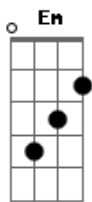

Paulinho Medina - Aventuras de Guto

tom:

Intro: G D C G D C

G D C
De kombi ou avião, eu vou
G D C
Conhecer novos irmãos, eu vou
Em D C
De moto ou bicicleta também vou

G D C
Eu quero é viajar
G D C
Me aventurar
G D C
Eu vou sonhar

G D C
Minha bagagem é quase nada, onde vou
G D C
Levo sempre alegria, onde vou
Em D C
Gosto de cozinhar na estrada onde vou

G D C
Eu quero é viajar
G D C
Me aventurar
G D C
Eu vou sonhar

G D C
Tenho uma família grande, vocês
G D C
Na minha mochila sempre cabe, mais um
Em D C
E esse mundo é tão pequeno para nós

G D C
Vamos viajar
G D C
Nos aventurar

Acordes

© ukulele-chords.com

© ukulele-chords.com

© ukulele-chords.com

© ukulele-chords.com

G D C
Vamos sonhar
G D C
O seu corpo é um templo, de fé
G D C
Olhe sempre para dentro, de você
Em D C
Você não está sozinho pode crer