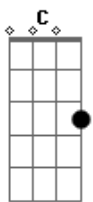

Paulinho Medina - Aventuras de Guto

tom:

Intro: G D C G D C

G D C
De kombi ou avião, eu vou
G D C
Conhecer novos irmãos, eu vou
Em D C
De moto ou bicicleta também vou

G D C
Eu quero é viajar
G D C
Me aventurar
G D C
Eu vou sonhar

G D C
Minha bagagem é quase nada, onde vou
G D C
Levo sempre alegria, onde vou
Em D C
Gosto de cozinhar na estrada onde vou

G D C
Eu quero é viajar
G D C
Me aventurar
G D C
Eu vou sonhar

G D C
Tenho uma família grande, vocês
G D C
Na minha mochila sempre cabe, mais um
Em D C
E esse mundo é tão pequeno para nós

G D C
Vamos viajar
G D C
Nos aventurar

Acordes

© ukulele-chords.com

© ukulele-chords.com

© ukulele-chords.com

© ukulele-chords.com

G D C
Vamos sonhar
G D C
O seu corpo é um templo, de fé
G D C
Olhe sempre para dentro, de você
Em D C
Você não está sozinho pode crer