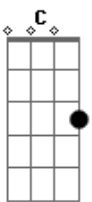

Paulinho Medina - Aventuras de Guto

tom:

Intro: G D C G D C

G D C
De kombi ou avião, eu vou
G D C
Conhecer novos irmãos, eu vou
Em D C
De moto ou bicicleta também vou

G D C
Eu quero é viajar
G D C
Me aventurar
G D C
Eu vou sonhar

G D C
Minha bagagem é quase nada, onde vou
G D C
Levo sempre alegria, onde vou
Em D C
Gosto de cozinhar na estrada onde vou

G D C
Eu quero é viajar
G D C
Me aventurar
G D C
Eu vou sonhar

G D C
Tenho uma família grande, vocês
G D C
Na minha mochila sempre cabe, mais um
Em D C
E esse mundo é tão pequeno para nós

G D C
Vamos viajar
G D C
Nos aventurar

Acordes

© ukulele-chords.com

© ukulele-chords.com

© ukulele-chords.com

© ukulele-chords.com

G D C
Vamos sonhar
G D C
O seu corpo é um templo, de fé
G D C
Olhe sempre para dentro, de você
Em D C
Você não está sozinho pode crer