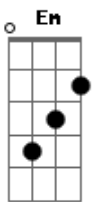

Paulinho Medina - Aventuras de Guto

tom:

Intro: G D C G D C

G D C
De kombi ou avião, eu vou
G D C
Conhecer novos irmãos, eu vou
Em D C
De moto ou bicicleta também vou

G D C
Eu quero é viajar
G D C
Me aventurar
G D C
Eu vou sonhar

G D C
Minha bagagem é quase nada, onde vou
G D C
Levo sempre alegria, onde vou
Em D C
Gosto de cozinhar na estrada onde vou

G D C
Eu quero é viajar
G D C
Me aventurar
G D C
Eu vou sonhar

G D C
Tenho uma família grande, vocês
G D C
Na minha mochila sempre cabe, mais um
Em D C
E esse mundo é tão pequeno para nós

G D C
Vamos viajar
G D C
Nos aventurar

Acordes

© ukulele-chords.com

© ukulele-chords.com

© ukulele-chords.com

© ukulele-chords.com

G D C
Vamos sonhar
G D C
O seu corpo é um templo, de fé
G D C
Olhe sempre para dentro, de você
Em D C
Você não está sozinho pode crer