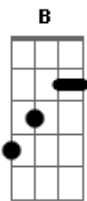

© ukulele-chords.com