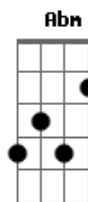

Paulinho e Fábio No Bailão - Lado a Lado

tom:

Intro: E B Gbm
E B Gbm

Meu amigo, tô precisando daquele favor
Já faz uns dias que eu perdi o meu amor
E não tô em condições de dirigir
Será que poderia vir até aqui

[Solo] E B Gbm

Acordes

© ukulele-chords.com

© ukulele-chords.com

© ukulele-chords.com

© ukulele-chords.com

© ukulele-chords.com

A B Gbm