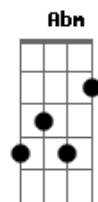

Paulinho e Fábio No Bailão - Lado a Lado

tom:

Intro: E B Gbm
E B Gbm

Meu amigo, tô precisando daquele favor B
Já faz uns dias que eu perdi o meu amor Gbm
E não tô em condições de dirigir E A
Será que poderia vir até aqui E A Abm Gbm

Amigo então vamos pro primeiro bar E A
Que tenha um as modas pra se derramar E
Vamos acabar com todo o estoque do lugar B

E pode nos chamar de dois apaixonados E B

Até o garçom é mesmo do passado Gbm
E olha nós de novo aqui, sofrendo por amor E A
Bebendo lado a lado B

[Solo] E B Gbm

Acordes

© ukulele-chords.com

© ukulele-chords.com

© ukulele-chords.com

© ukulele-chords.com

© ukulele-chords.com

A B Gbm