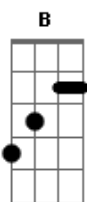

© ukulele-chords.com