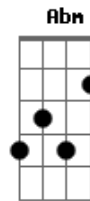

Paulinho e Fábio No Bailão - Lado a Lado

tom:

Intro: E B Gbm
E B Gbm

Meu amigo, tô precisando daquele favor
Já faz uns dias que eu perdi o meu amor
E não tô em condições de dirigir
Será que poderia vir até aqui

[Solo] E B Gbm

Acordes

© ukulele-chords.com

© ukulele-chords.com

© ukulele-chords.com

© ukulele-chords.com

© ukulele-chords.com

A B Gbm