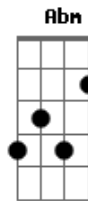

Paulinho e Fábio No Bailão - Lado a Lado

tom:

Intro: E B Gbm
E B Gbm

Meu amigo, tô precisando daquele favor
Já faz uns dias que eu perdi o meu amor
E não tô em condições de dirigir
Será que poderia vir até aqui

[Solo] E B Gbm

Acordes

© ukulele-chords.com

© ukulele-chords.com

© ukulele-chords.com

© ukulele-chords.com

© ukulele-chords.com

A B Gbm