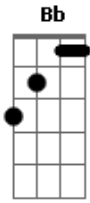

Paulinho da Viola - Tudo Na Vida É Ilusão

Tom: Bb

(intro) Eb Bb

Eb Bb
Não, Não foi surpresa para mim
Cm7 G7
Porque, Tudo na vida tem fim
Cm7 G7
Eu esperei com resignação
G7 Cm7
O triste dia da separação

Cm7 C7
Vai, meu amor siga o teu destino

Cm7 C7 Fm7
Que eu seguirei o meu
G7 Cm7
Seja feliz, adeus (2x)

Fm
Nada dura eternamente
Bb7 G7
Tudo na vida é ilusão
Cm7 G7
Eu sabia que, mais cedo ou mais tarde,
Fm7 Bb7
Chegaria o dia da separação

(repete)

Acordes