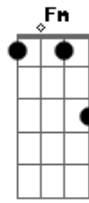

© ukulele-chords.com