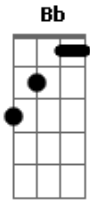

Paulinho da Viola - Tudo Na Vida É Ilusão

Tom: **Bb**

(intro) **Eb Bb**

Eb Bb
Não, Não foi surpresa para mim
Cm7 G7
Porque, Tudo na vida tem fim
Cm7 G7
Eu esperei com resignação
G7 Cm7
O triste dia da separação

Cm7 C7
Vai, meu amor siga o teu destino

Cm7 C7 Fm7
Que eu seguirei o meu
G7 Cm7
Seja feliz, adeus (2x)

Fm
Nada dura eternamente
Bb7 G7
Tudo na vida é ilusão
Cm7 G7
Eu sabia que, mais cedo ou mais tarde,
Fm7 Bb7
Chegaria o dia da separação

(repete)

Acordes