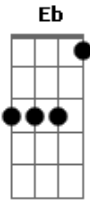

© ukulele-chords.com