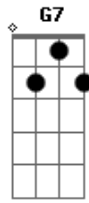

© ukulele-chords.com