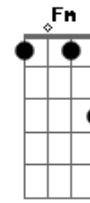

© ukulele-chords.com