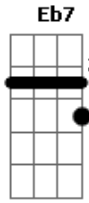

© ukulele-chords.com