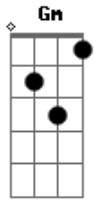

© ukulele-chords.com