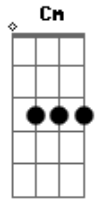

© ukulele-chords.com