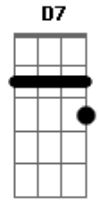

© ukulele-chords.com