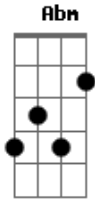

© ukulele-chords.com