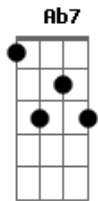

© ukulele-chords.com