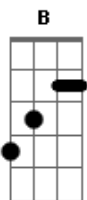

Paulinho da Viola - Num Samba Curto

tom:

Intro: **Bm**

Gbm11 **G7**
 Meu samba andou parado
Dbm7 **Gb7**
 Até você aparecer
Bm7 **Gbm**
 Mudando tudo

B
 Lançando por terra o escudo

A7
 Do meu coração

Gbm
 Em repouso
Am **Em** **Dbm7**
 Ontem uma rocha fria

Gb7 **Bm7**
 Hoje assim exposto
Gbm **E7**
 Deixando entrar sem medo a vida
E7- **A7**
 Aquilo que eu não via

A **A7**
 Só agora eu reparei

D
 Que não vi seu rosto

A7
 E que você partiu

Gb7
 Sem deixar seu nome

Bm7
 Num samba curto

A **A7**
 Só agora eu reparei

D
 Que não vi seu rosto

A7
 E que você partiu

Gb7
 Sem deixar seu nome

Bm7 **Bbm**
 Só me resta seguir

Am
 Rumo ao futuro

B **Bm** **B**
 Certo de meu coração

Gb7
 Mais puro

B7 **Gb** **B7**
 Quem quiser que pense um pouco

Em7 **Dbm7**
 Eu não posso explicar meus encontros

Bm7 **Gb7**
 Ninguém pode explicar a vida

Bm7
 Num samba curto

Acordes

© ukulele-chords.com