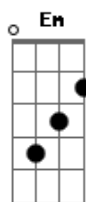

© ukulele-chords.com