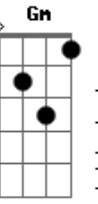

© ukulele-chords.com