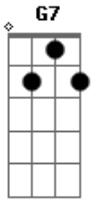

© ukulele-chords.com