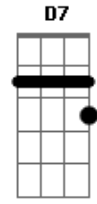

© ukulele-chords.com