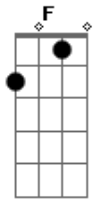

Paulinho da Viola - Na Linha do Mar

Tom: F

Galo cantou ^{G7}
Galo cantou as quatro da manhã ^{C A7 Dm}
Céu azulou na linha do mar ^{G7 C C7 F}
Vou me embora desse mundo de ilusão ^{Bb7 C A7}
Quem me vê sorrir ^{Dm}
Não há de me ver chorar ^{G7 C G7}

Flexas sorrateiras ^{C G7}
Cheias de veneno ^C
Querem atingir o meu coração ^{Gm C7 F}
Mas o meu amor ^{Bb7}
Sempre tão sereno ^{C A7}
Serve de escudo ^{D7}
Pra qualquer ingratidão ^{G7}

Acordes

© ukulele-chords.com