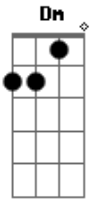

© ukulele-chords.com