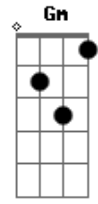

© ukulele-chords.com