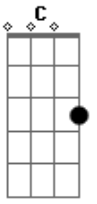

© ukulele-chords.com