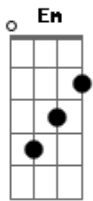

Paulinho da Viola - Meu Mundo É Hoje

Tom: D

Intro: Bm7 Dbm7 Gb7

Bm7 Dbm7
Eu sou assim
Gb7 Bm7
Quem quiser gostar de mim
Bm
Eu sou assim
Dbm7
Eu sou assim
Gb7 Bm7
Quem quiser gostar de mim
Bm
Eu sou assim
Em7
Meu mundo é hoje
A7sus4 D7M G7
Não existe amanhã pra mim
Dbm7
Eu sou assim
Gb7 Bm
Assim morrerei um dia

Em Bm
Não levarei arrependimentos
Em Gb7 Bm7
Nem o peso da hipocrisia
B7
Tenho pena daqueles
Em7 Em7
Que se agacham até o chão
A7
Enganando a si mesmos
D7M
Por dinheiro ou posição
G7 Dbm7
Nunca tomei parte
Gb7 Bm7
Nesse enorme batalhão
Em Gb7 Bm
Pois sei que além de flores
Gb7 Bm7
Nada mais vai no caixão
(Refrão)

Acordes

© ukulele-chords.com