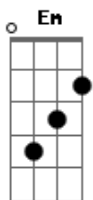

Paulinho da Viola - Meu Mundo É Hoje

Tom: D

Intro: Bm7 Dbm7 Gb7

Bm7 Dbm7
Eu sou assim
Gb7 Bm7
Quem quiser gostar de mim
Bm
Eu sou assim
Dbm7
Eu sou assim
Gb7 Bm7
Quem quiser gostar de mim
Bm
Eu sou assim
Em7
Meu mundo é hoje
A7sus4 D7M G7
Não existe amanhã pra mim
Dbm7
Eu sou assim
Gb7 Bm
Assim morrerei um dia

Em Bm
Não levarei arrependimentos
Em Gb7 Bm7
Nem o peso da hipocrisia
B7
Tenho pena daqueles
Em7 Em7
Que se agacham até o chão
A7
Enganando a si mesmos
D7M
Por dinheiro ou posição
G7 Dbm7
Nunca tomei parte
Gb7 Bm7
Nesse enorme batalhão
Em Gb7 Bm
Pois sei que além de flores
Gb7 Bm7
Nada mais vai no caixão
(Refrão)

Acordes

© ukulele-chords.com