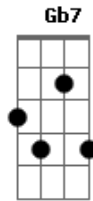

© ukulele-chords.com