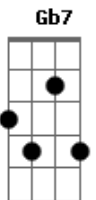

© ukulele-chords.com