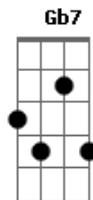

© ukulele-chords.com