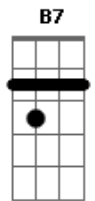

© ukulele-chords.com