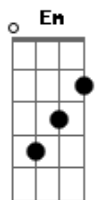

Paulinho da Viola - Meu Mundo É Hoje

Tom: D

Intro: Bm7 Dbm7 Gb7

Bm7 Dbm7
Eu sou assim
Gb7 Bm7
Quem quiser gostar de mim
Bm
Eu sou assim
Dbm7
Eu sou assim
Gb7 Bm7
Quem quiser gostar de mim
Bm
Eu sou assim
Em7
Meu mundo é hoje
A7sus4 D7M G7
Não existe amanhã pra mim
Dbm7
Eu sou assim
Gb7 Bm
Assim morrerei um dia

Em Bm
Não levarei arrependimentos
Em Gb7 Bm7
Nem o peso da hipocrisia
B7
Tenho pena daqueles
Em7 Em7
Que se agacham até o chão
A7
Enganando a si mesmos
D7M
Por dinheiro ou posição
G7 Dbm7
Nunca tomei parte
Gb7 Bm7
Nesse enorme batalhão
Em Gb7 Bm
Pois sei que além de flores
Gb7 Bm7
Nada mais vai no caixão
(Refrão)

Acordes

© ukulele-chords.com