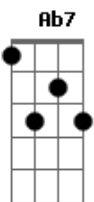

© ukulele-chords.com