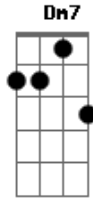

© ukulele-chords.com