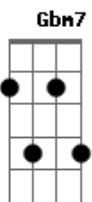

© ukulele-chords.com

© ukulele-chords.com