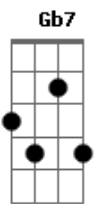

© ukulele-chords.com