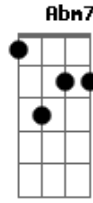

© ukulele-chords.com