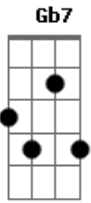

© ukulele-chords.com