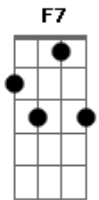

© ukulele-chords.com