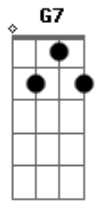

© ukulele-chords.com