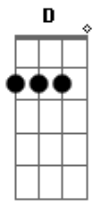

© ukulele-chords.com