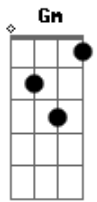

© ukulele-chords.com