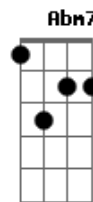

És o único Deus criador
Dbm7 **A** **B** **Dbm7**
 Minha vida está em Tuas mãos
A **B** **Abm7** **Dbm7**

Não há outro igual a Ti meu Rei
A **B**
 És o único Deus criador

(**Dbm7** **A** **B** **Abm7**)
 (**Dbm7** **A** **B**)
 Criador

[Final] **Em**

Acordes

© ukulele-chords.com

© ukulele-chords.com

© ukulele-chords.com

© ukulele-chords.com

© ukulele-chords.com

© ukulele-chords.com