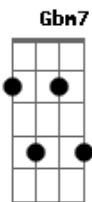

© ukulele-chords.com