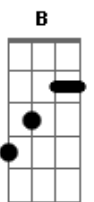

És o único Deus criador
Dbm7 **A** **B** **Dbm7**
 Minha vida está em Tuas mãos
A **B** **Abm7** **Dbm7**

Não há outro igual a Ti meu Rei
A **B**
 És o único Deus criador

(**Dbm7** **A** **B** **Abm7**)
 (**Dbm7** **A** **B**)
 Criador

[Final] **Em**

Acordes

© ukulele-chords.com

© ukulele-chords.com

© ukulele-chords.com

© ukulele-chords.com

© ukulele-chords.com

© ukulele-chords.com