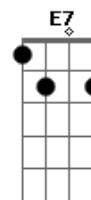

© ukulele-chords.com