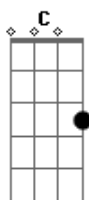

© ukulele-chords.com