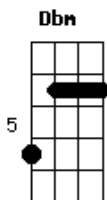

© ukulele-chords.com