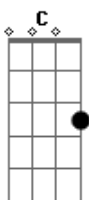

Paulinha Gonçalves - Status de Solteira

Tom: F

m (forma dos acordes no tom de Dbm)
Capostrate na 4ª casa

Dessa vez parece que é sério

Nada de desculpa, nada de mistério
Se somar a culpa dela

No final vai ser igual a zero

Virou a página, e ninguém imagina
Que aquela menina

agora tá demais
Se amando mais

Bem vinda paz

Quem conhecia ela, não conhece mais!

Acordes

© ukulele-chords.com

© ukulele-chords.com

© ukulele-chords.com