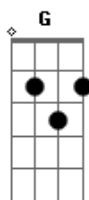

Paulinha Gonçalves - Status de Solteira

Tom: F

m (forma dos acordes no tom de Dbm)
Capostrate na 4ª casa

Dessa vez parece que é sério

Nada de desculpa, nada de mistério
Se somar a culpa dela

No final vai ser igual a zero

Era uma vez uma menina que amava só

Mas de repente tudo mudou

[Refrão]

Status de solteira

Inteiramente só
Passou a vida inteira
Sem viver, só passou

Mas agora tá demais
Se amando mais

Bem vinda paz

Quem não fazia bem ela deixou pra trás

Virou a página, e ninguém imagina
Que aquela menina

agora tá demais
Se amando mais

Bem vinda paz

Quem conhecia ela, não conhece mais!

Acordes

© ukulele-chords.com

© ukulele-chords.com

© ukulele-chords.com

© ukulele-chords.com

© ukulele-chords.com

© ukulele-chords.com

© ukulele-chords.com