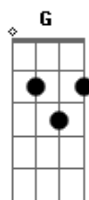

© ukulele-chords.com