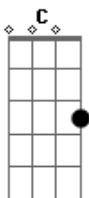

Paulinha Gonçalves - Status de Solteira

Tom: F

m (forma dos acordes no tom de Dbm)
Capostrate na 4ª casa

Dessa vez parece que é sério

Nada de desculpa, nada de mistério
Se somar a culpa dela

No final vai ser igual a zero

Virou a página, e ninguém imagina
Que aquela menina

agora tá demais
Se amando mais

Bem vinda paz

Quem conhecia ela, não conhece mais!

Acordes

© ukulele-chords.com

© ukulele-chords.com

© ukulele-chords.com