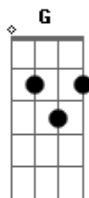

Paulinha Gonçalves - Status de Solteira

Tom: F

m (forma dos acordes no tom de Dbm)
Capostrate na 4ª casa

Dessa vez parece que é sério

Nada de desculpa, nada de mistério
Se somar a culpa dela

No final vai ser igual a zero

Era uma vez uma menina que amava só

Mas de repente tudo mudou

[Refrão]

Status de solteira

Inteiramente só
Passou a vida inteira
Sem viver, só passou

Mas agora tá demais
Se amando mais

Bem vinda paz

Quem não fazia bem ela deixou pra trás

Virou a página, e ninguém imagina
Que aquela menina

agora tá demais
Se amando mais

Bem vinda paz

Quem conhecia ela, não conhece mais!

Acordes

© ukulele-chords.com

© ukulele-chords.com

© ukulele-chords.com

© ukulele-chords.com

© ukulele-chords.com

© ukulele-chords.com

© ukulele-chords.com