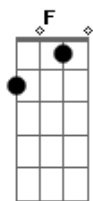

Paulinha Gonçalves - Pessoa Dividida

Tom: F

(forma dos acordes no tom de C)

Capostrate na 5ª casa

Intro: C Am G

Em
Tenho um coração que mais parece dois
Am
Penso com a razão mas sempre vem o depois

E é nessa hora, bem nessa hora aí

Que é foda

Não tenho a intenção de te ferir

Logo eu que amo ver você sorrir

Mas nessa hora, bem nessa hora aí

Há quem diga

Que eu tenho que encontrar uma saída, uma saída

Uma pessoa dividida

Essa sou eu na vida

G
Ô vida
Conspira aí
Ajuda aí

Uma pessoa dividida

Não sabe com quem fica

G
Ô vida
Conspira aí
Ajuda aí

Essa pessoa dividida

Não sabe com quem fica

Essa pessoa dividida

Não sabe com quem fica

Acordes