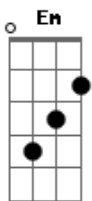

Paulinha Gonçalves - Pessoa Dividida

Tom: F

(forma dos acordes no tom de C)

Capostrate na 5ª casa

Intro: C Am G

Em

Tenho um coração que mais parece dois

Am

Há quem diga

Que eu tenho que encontrar uma saída, uma saída

Uma pessoa dividida C

Essa sou eu na vida Am

G

Ô vida

Conspira aí

Ajuda aí

Essa pessoa dividida Am C

Não sabe com quem fica G

C Am G

Acordes

© ukulele-chords.com

© ukulele-chords.com

© ukulele-chords.com

© ukulele-chords.com