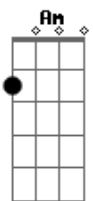

Paulinha Gonçalves - Pessoa Dividida

Tom: F

(forma dos acordes no tom de C)

Capostrate na 5ª casa

Intro: C Am G

Em

Tenho um coração que mais parece dois

Am

Essa pessoa dividida Am C

Não sabe com quem fica G C Am G

Acordes

© ukulele-chords.com

© ukulele-chords.com

© ukulele-chords.com

© ukulele-chords.com

© ukulele-chords.com