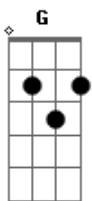

Paulinha Gonçalves - Pessoa Dividida

Tom: F

(forma dos acordes no tom de C)

Capostrate na 5ª casa

Intro: C Am G

Em

Tenho um coração que mais parece dois

Am

Há quem diga

Que eu tenho que encontrar uma saída, uma saída

Uma pessoa dividida C

Essa sou eu na vida Am

G

Ô vida

Conspira aí

Ajuda aí

Essa pessoa dividida Am C

Não sabe com quem fica G

C Am G

Acordes

© ukulele-chords.com

© ukulele-chords.com

© ukulele-chords.com

© ukulele-chords.com