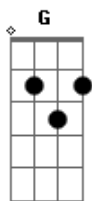

Paulinha Gonçalves - Pessoa Dividida

Tom: F

(forma dos acordes no tom de C)

Capostrate na 5ª casa

Intro: C Am G

Em

Tenho um coração que mais parece dois

Am

Há quem diga

Que eu tenho que encontrar uma saída, uma saída

Uma pessoa dividida C

Essa sou eu na vida Am

G

Ô vida

Conspira aí

Ajuda aí

Essa pessoa dividida Am C

Não sabe com quem fica G C Am G

Acordes

© ukulele-chords.com

© ukulele-chords.com

© ukulele-chords.com

© ukulele-chords.com

© ukulele-chords.com