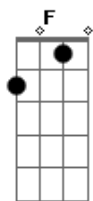

Paulinha Gonçalves - Pessoa Dividida

Tom: F

(forma dos acordes no tom de C)

Capostrate na 5ª casa

Intro: C Am G

Em

Tenho um coração que mais parece dois

Am

Penso com a razão mas sempre vem o depois

E é nessa hora, bem nessa hora aí

Em

Que é foda

Não tenho a intenção de te ferir

Logo eu que amo ver você sorrir

Mas nessa hora, bem nessa hora aí

Am

Há quem diga

Que eu tenho que encontrar uma saída, uma saída

Uma pessoa dividida C

Essa sou eu na vida Am

G

Ô vida

Conspira aí

Ajuda aí

Uma pessoa dividida C

Não sabe com quem fica Am

G

Ô vida

Conspira aí

Ajuda aí

Essa pessoa dividida Am C

Não sabe com quem fica G

Essa pessoa dividida Am C

Não sabe com quem fica G C Am G

Acordes