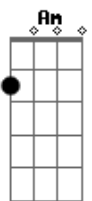

Paulinha Gonçalves - Pessoa Dividida

Tom: F

(forma dos acordes no tom de C)

Capostrate na 5ª casa

Intro: C Am G

Em

Tenho um coração que mais parece dois

Am

Essa pessoa dividida Am C

Não sabe com quem fica G

C Am G

Acordes

© ukulele-chords.com

© ukulele-chords.com

© ukulele-chords.com

© ukulele-chords.com