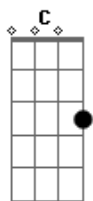

Paulinha Gonçalves - Pessoa Dividida

Tom: F

(forma dos acordes no tom de C)

Capostrate na 5ª casa

Intro: C Am G

Em

Tenho um coração que mais parece dois

Am

Há quem diga

Que eu tenho que encontrar uma saída, uma saída

Uma pessoa dividida C

Essa sou eu na vida Am

G

Ô vida

Conspira aí

Ajuda aí

Essa pessoa dividida Am C

Não sabe com quem fica G

C Am G

Acordes

© ukulele-chords.com

© ukulele-chords.com

© ukulele-chords.com

© ukulele-chords.com