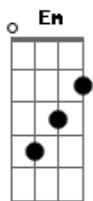

Paulinha Gonçalves - Pessoa Dividida

Tom: F

(forma dos acordes no tom de C)

Capostrate na 5ª casa

Intro: C Am G

Em

Tenho um coração que mais parece dois

Am

Há quem diga

Que eu tenho que encontrar uma saída, uma saída

Uma pessoa dividida C

Essa sou eu na vida Am

G

Ô vida

Conspira aí

Ajuda aí

Essa pessoa dividida Am C

Não sabe com quem fica G C Am G

Acordes

© ukulele-chords.com

© ukulele-chords.com

© ukulele-chords.com

© ukulele-chords.com

© ukulele-chords.com