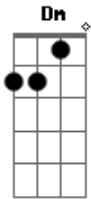

© ukulele-chords.com