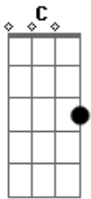

Paulina Goto - Llévame Despacio

Tom: C

C
Tengo que decir, soy cómplice de un corazón
Am F
Que solo piensa en ti, instantánea conexión de piezas
Dm G
de un rompe cabeza que completaste en mi

C
He de suponer, que no existe otra manera
Am
Hoy me enamore, de los pies a la cabeza
F Dm G
Siento que es tan perfecto que solo te podría pedir

Refrão

G C G
Llévame despacio, cuida los segundos al besar mis labios
G Am
Nos espera el mundo para enamorarnos
Am F Dm G
Que el tiempo no pase, que nada rebase al amor

G C G
Llévame despacio, quiero estar contigo sin equivocarnos
G Am
Saltar al vacío, pero sin soltarnos

Am F Dm G
Sin apresurarnos cuidándonos siempre los dos
C
Llévame despacio

C
No pude evitar, disolverme en tu mirada
Am
Voy sin parpadear, a tu lado hipnotizada
F Dm G
Siento que es tan perfecto, que solo te podría pedir

Refrão

G C G
Llévame despacio, cuida los segundos al besar mis labios
G Am
Nos espera el mundo para enamorarnos
Am F Dm G
Que el tiempo no pase, que nada rebase al amor

G C G
/Llévame despacio, quiero estar contigo sin equivocarnos
G Am
Saltar al vacío, pero sin soltarnos
Am F Dm G
Sin apresurarnos cuidándonos siempre los dos
C
Llévame despacio/

Acordes

© ukulele-chords.com