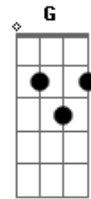

© ukulele-chords.com