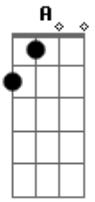

© ukulele-chords.com