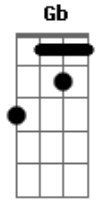

© ukulele-chords.com