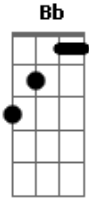

Paulão - Penélope

Gm tom:

Um beijo na boca do estômago
E um soco no centro da alma
Teu ego a inundar
A minha solitude
A cama do quarto minguando

Bb
Me arranca dos dias os sonhos
Cm A
Desejo cansar esperar
Gm F
A trégua da cobiça
Cm A
Te entrego a devoção do corpo
Bb D#7M
Cuidando do que é meu
Cm
Pra força do teu ser
A Gm
E ousa suportar teu medo envolver

Acordes