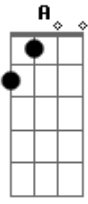

© ukulele-chords.com