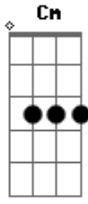

© ukulele-chords.com