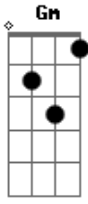

© ukulele-chords.com