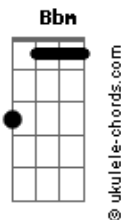

Paula Toller - Perguntas

tom:

Intro: **Ebm** **Bbm** **Ebm** **Bbm**

Ebm **Bbm**
Você nunca desiste da pergunta
Ebm **Bbm**
Se eu sou o cara certo pra você
Gb **Db**
A interrogação tá no seu rosto
Ebm **F**
Quando você chega pra me ver

Ebm **Bbm**
Eu sei que eu não sou nenhum modelo
Ebm **Bbm**
Que a perfeição passou longe daqui
Gb **Db**
Mas o seu abraço apertado
Ebm **F**
Fala tudo que você diz não saber

Bb
Eu acredito
Dm **Cm**
No que dizem seus braços
Bb
Quando estreitam
F **Bb**
O espaço entre nós

Bb
Eu acredito
Dm **Cm**
No que dizem seus lábios
Bb

Acordes

Quando beijam
F **Ebm** **Bbm** **Ebm** **Bbm**
E se esquecem de falar

Ebm **Bbm**
Eu sei que eu não sou nenhum modelo
Ebm **Bbm**
Que a perfeição passou longe daqui
Gb **Db**
Mas o seu abraço apertado
Ebm **F**
Fala tudo que você diz não saber

Bb
Eu acredito
Dm **Cm**
No que dizem seus braços
Bb
Quando estreitam
F **Bb**
O espaço entre nós

Bb
Eu acredito
Dm **Cm**
No que dizem seus lábios
Bb
Quando beijam
F **Bb** **Dm**
E se esquecem de falar ou ou ou
Cm **Bb**
E se esquecem de falar
F **Bb**
E se esquecem de falar