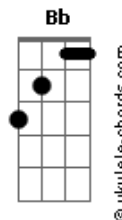

Paula Toller - Perguntas

tom:

Intro: **Ebm** **Bbm** **Ebm** **Bbm**

Ebm **Bbm**
Você nunca desiste da pergunta
Ebm **Bbm**
Se eu sou o cara certo pra você
Gb **Db**
A interrogação tá no seu rosto
Ebm **F**
Quando você chega pra me ver

Ebm **Bbm**
Eu sei que eu não sou nenhum modelo
Ebm **Bbm**
Que a perfeição passou longe daqui
Gb **Db**
Mas o seu abraço apertado
Ebm **F**
Fala tudo que você diz não saber

Bb
Eu acredito
Dm **Cm**
No que dizem seus braços
Bb
Quando estreitam
F **Bb**
O espaço entre nós

Bb
Eu acredito
Dm **Cm**
No que dizem seus lábios
Bb

Acordes

Quando beijam
F **Ebm** **Bbm** **Ebm** **Bbm**
E se esquecem de falar

Ebm **Bbm**
Eu sei que eu não sou nenhum modelo
Ebm **Bbm**
Que a perfeição passou longe daqui
Gb **Db**
Mas o seu abraço apertado
Ebm **F**
Fala tudo que você diz não saber

Bb
Eu acredito
Dm **Cm**
No que dizem seus braços
Bb
Quando estreitam
F **Bb**
O espaço entre nós

Bb
Eu acredito
Dm **Cm**
No que dizem seus lábios
Bb
Quando beijam
F **Bb** **Dm**
E se esquecem de falar ou ou ou
Cm **Bb**
E se esquecem de falar
F **Bb**
E se esquecem de falar