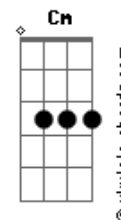

Paula Toller - Perguntas

tom:

Intro: **Ebm** **Bbm** **Ebm** **Bbm**

Ebm **Bbm**
Você nunca desiste da pergunta
Ebm **Bbm**
Se eu sou o cara certo pra você
Gb **Db**
A interrogação tá no seu rosto
Ebm **F**
Quando você chega pra me ver

Ebm **Bbm**
Eu sei que eu não sou nenhum modelo
Ebm **Bbm**
Que a perfeição passou longe daqui
Gb **Db**
Mas o seu abraço apertado
Ebm **F**
Fala tudo que você diz não saber

Bb
Eu acredito
Dm **Cm**
No que dizem seus braços
Bb
Quando estreitam
F **Bb**
O espaço entre nós

Bb
Eu acredito
Dm **Cm**
No que dizem seus lábios
Bb

Acordes

Quando beijam
F **Ebm** **Bbm** **Ebm** **Bbm**
E se esquecem de falar

Ebm **Bbm**
Eu sei que eu não sou nenhum modelo
Ebm **Bbm**
Que a perfeição passou longe daqui
Gb **Db**
Mas o seu abraço apertado
Ebm **F**
Fala tudo que você diz não saber

Bb
Eu acredito
Dm **Cm**
No que dizem seus braços
Bb
Quando estreitam
F **Bb**
O espaço entre nós

Bb
Eu acredito
Dm **Cm**
No que dizem seus lábios
Bb
Quando beijam
F **Bb** **Dm**
E se esquecem de falar ou ou ou
Cm **Bb**
E se esquecem de falar
F **Bb**
E se esquecem de falar