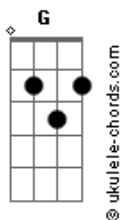

Paula Toller - Perguntas

tom:

Intro: **Ebm** **Bbm** **Ebm** **Bbm**

Ebm **Bbm**
Você nunca desiste da pergunta
Ebm **Bbm**
Se eu sou o cara certo pra você
Gb **Db**
A interrogação tá no seu rosto
Ebm **F**
Quando você chega pra me ver

Ebm **Bbm**
Eu sei que eu não sou nenhum modelo
Ebm **Bbm**
Que a perfeição passou longe daqui
Gb **Db**
Mas o seu abraço apertado
Ebm **F**
Fala tudo que você diz não saber

Bb
Eu acredito
Dm **Cm**
No que dizem seus braços
Bb
Quando estreitam
F **Bb**
O espaço entre nós

Bb
Eu acredito
Dm **Cm**
No que dizem seus lábios
Bb

Acordes

Quando beijam
F **Ebm** **Bbm** **Ebm** **Bbm**
E se esquecem de falar

Ebm **Bbm**
Eu sei que eu não sou nenhum modelo
Ebm **Bbm**
Que a perfeição passou longe daqui
Gb **Db**
Mas o seu abraço apertado
Ebm **F**
Fala tudo que você diz não saber

Bb
Eu acredito
Dm **Cm**
No que dizem seus braços
Bb
Quando estreitam
F **Bb**
O espaço entre nós

Bb
Eu acredito
Dm **Cm**
No que dizem seus lábios
Bb
Quando beijam
F **Bb** **Dm**
E se esquecem de falar ou ou ou
Cm **Bb**
E se esquecem de falar
F **Bb**
E se esquecem de falar