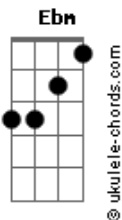

Paula Toller - Perguntas

tom:

Intro: **Ebm** **Bbm** **Ebm** **Bbm**

Ebm **Bbm**
Você nunca desiste da pergunta
Ebm **Bbm**
Se eu sou o cara certo pra você
Gb **Db**
A interrogação tá no seu rosto
Ebm **F**
Quando você chega pra me ver

Ebm **Bbm**
Eu sei que eu não sou nenhum modelo
Ebm **Bbm**
Que a perfeição passou longe daqui
Gb **Db**
Mas o seu abraço apertado
Ebm **F**
Fala tudo que você diz não saber

Bb
Eu acredito
Dm **Cm**
No que dizem seus braços
Bb
Quando estreitam
F **Bb**
O espaço entre nós

Bb
Eu acredito
Dm **Cm**
No que dizem seus lábios
Bb

Acordes

Quando beijam
F **Ebm** **Bbm** **Ebm** **Bbm**
E se esquecem de falar

Ebm **Bbm**
Eu sei que eu não sou nenhum modelo
Ebm **Bbm**
Que a perfeição passou longe daqui
Gb **Db**
Mas o seu abraço apertado
Ebm **F**
Fala tudo que você diz não saber

Bb
Eu acredito
Dm **Cm**
No que dizem seus braços
Bb
Quando estreitam
F **Bb**
O espaço entre nós

Bb
Eu acredito
Dm **Cm**
No que dizem seus lábios
Bb
Quando beijam
F **Bb** **Dm**
E se esquecem de falar ou ou ou
Cm **Bb**
E se esquecem de falar
F **Bb**
E se esquecem de falar