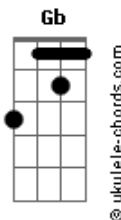

Paula Toller - Perguntas

tom:

Intro: **Ebm** **Bbm** **Ebm** **Bbm**

Ebm **Bbm**
Você nunca desiste da pergunta
Ebm **Bbm**
Se eu sou o cara certo pra você
Gb **Db**
A interrogação tá no seu rosto
Ebm **F**
Quando você chega pra me ver

Ebm **Bbm**
Eu sei que eu não sou nenhum modelo
Ebm **Bbm**
Que a perfeição passou longe daqui
Gb **Db**
Mas o seu abraço apertado
Ebm **F**
Fala tudo que você diz não saber

Bb
Eu acredito
Dm **Cm**
No que dizem seus braços
Bb
Quando estreitam
F **Bb**
O espaço entre nós

Bb
Eu acredito
Dm **Cm**
No que dizem seus lábios
Bb

Acordes

Quando beijam
F **Ebm** **Bbm** **Ebm** **Bbm**
E se esquecem de falar

Ebm **Bbm**
Eu sei que eu não sou nenhum modelo
Ebm **Bbm**
Que a perfeição passou longe daqui
Gb **Db**
Mas o seu abraço apertado
Ebm **F**
Fala tudo que você diz não saber

Bb
Eu acredito
Dm **Cm**
No que dizem seus braços
Bb
Quando estreitam
F **Bb**
O espaço entre nós

Bb
Eu acredito
Dm **Cm**
No que dizem seus lábios
Bb
Quando beijam
F **Bb** **Dm**
E se esquecem de falar ou ou ou
Cm **Bb**
E se esquecem de falar
F **Bb**
E se esquecem de falar