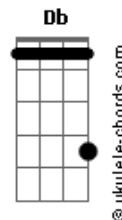

Paula Toller - Perguntas

tom:

Intro: **Ebm** **Bbm** **Ebm** **Bbm**

Ebm **Bbm**
Você nunca desiste da pergunta
Ebm **Bbm**
Se eu sou o cara certo pra você
Gb **Db**
A interrogação tá no seu rosto
Ebm **F**
Quando você chega pra me ver

Ebm **Bbm**
Eu sei que eu não sou nenhum modelo
Ebm **Bbm**
Que a perfeição passou longe daqui
Gb **Db**
Mas o seu abraço apertado
Ebm **F**
Fala tudo que você diz não saber

Bb
Eu acredito
Dm **Cm**
No que dizem seus braços
Bb
Quando estreitam
F **Bb**
O espaço entre nós

Bb
Eu acredito
Dm **Cm**
No que dizem seus lábios
Bb

Acordes

Quando beijam
F **Ebm** **Bbm** **Ebm** **Bbm**
E se esquecem de falar

Ebm **Bbm**
Eu sei que eu não sou nenhum modelo
Ebm **Bbm**
Que a perfeição passou longe daqui
Gb **Db**
Mas o seu abraço apertado
Ebm **F**
Fala tudo que você diz não saber

Bb
Eu acredito
Dm **Cm**
No que dizem seus braços
Bb
Quando estreitam
F **Bb**
O espaço entre nós

Bb
Eu acredito
Dm **Cm**
No que dizem seus lábios
Bb
Quando beijam
F **Bb** **Dm**
E se esquecem de falar ou ou ou
Cm **Bb**
E se esquecem de falar
F **Bb**
E se esquecem de falar