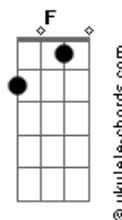

Paula Toller - Perguntas

tom:

Intro: **Ebm** **Bbm** **Ebm** **Bbm**

Ebm **Bbm**
Você nunca desiste da pergunta
Ebm **Bbm**
Se eu sou o cara certo pra você
Gb **Db**
A interrogação tá no seu rosto
Ebm **F**
Quando você chega pra me ver

Ebm **Bbm**
Eu sei que eu não sou nenhum modelo
Ebm **Bbm**
Que a perfeição passou longe daqui
Gb **Db**
Mas o seu abraço apertado
Ebm **F**
Fala tudo que você diz não saber

Bb
Eu acredito
Dm **Cm**
No que dizem seus braços
Bb
Quando estreitam
F **Bb**
O espaço entre nós

Bb
Eu acredito
Dm **Cm**
No que dizem seus lábios
Bb

Acordes

Quando beijam
F **Ebm** **Bbm** **Ebm** **Bbm**
E se esquecem de falar

Ebm **Bbm**
Eu sei que eu não sou nenhum modelo
Ebm **Bbm**
Que a perfeição passou longe daqui
Gb **Db**
Mas o seu abraço apertado
Ebm **F**
Fala tudo que você diz não saber

Bb
Eu acredito
Dm **Cm**
No que dizem seus braços
Bb
Quando estreitam
F **Bb**
O espaço entre nós

Bb
Eu acredito
Dm **Cm**
No que dizem seus lábios
Bb
Quando beijam
F **Bb** **Dm**
E se esquecem de falar ou ou ou
Cm **Bb**
E se esquecem de falar
F **Bb**
E se esquecem de falar