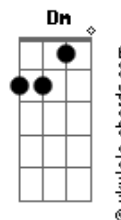

Paula Toller - Perguntas

tom:

Intro: **Ebm** **Bbm** **Ebm** **Bbm**

Ebm **Bbm**
Você nunca desiste da pergunta
Ebm **Bbm**
Se eu sou o cara certo pra você
Gb **Db**
A interrogação tá no seu rosto
Ebm **F**
Quando você chega pra me ver

Ebm **Bbm**
Eu sei que eu não sou nenhum modelo
Ebm **Bbm**
Que a perfeição passou longe daqui
Gb **Db**
Mas o seu abraço apertado
Ebm **F**
Fala tudo que você diz não saber

Bb
Eu acredito
Dm **Cm**
No que dizem seus braços
Bb
Quando estreitam
F **Bb**
O espaço entre nós

Bb
Eu acredito
Dm **Cm**
No que dizem seus lábios
Bb

Acordes

Quando beijam
F **Ebm** **Bbm** **Ebm** **Bbm**
E se esquecem de falar

Ebm **Bbm**
Eu sei que eu não sou nenhum modelo
Ebm **Bbm**
Que a perfeição passou longe daqui
Gb **Db**
Mas o seu abraço apertado
Ebm **F**
Fala tudo que você diz não saber

Bb
Eu acredito
Dm **Cm**
No que dizem seus braços
Bb
Quando estreitam
F **Bb**
O espaço entre nós

Bb
Eu acredito
Dm **Cm**
No que dizem seus lábios
Bb
Quando beijam
F **Bb** **Dm**
E se esquecem de falar ou ou ou
Cm **Bb**
E se esquecem de falar
F **Bb**
E se esquecem de falar