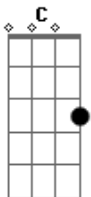

Paula Toller - À Deriva Pela Vida

Tom: C

Dm **Am**
A noite veio de repente
Dm **Am**
Nos encontrem em alto mar
Dm **Am**
Só a luz do firmamento
Dm **Am**
É o que há pra nos guiar

C **Em**
Nos perdemos no caminho
C **Em**
Onde mora a solidão

Dm **Am**
As marés desse destino
Dm **Am**
Nos carregam sem cessar
Dm **Am**
E as correntes que nos trazem
Dm **Am**
Vão um dia nos levar

C **Em**
Nos perdemos no caminho
C **Em**

Onde impera a solidão

F **C** **G**
À deriva pela vida
F **C** **G** **Am**
Sem saber onde vai dar
F **C** **G**
À deriva pela vida
F **C** **G** **Am**
Sem saber onde vai dar

(mesmos acordes da primeira estrofe)

Na partida muita festa
O champagne a borbulhar
Uma espuma de incerteza
Respingando pelo ar
Procurando vida nova
Encontramos desamor

À deriva pela vida
Sem saber onde vai dar
À deriva pela vida
Sem saber onde vai dar

Am **Dm**
Ahhh Ahhh AHhh

Acordes

© ukulele-chords.com