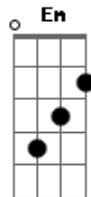

© ukulele-chords.com