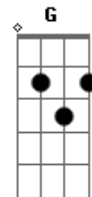

© ukulele-chords.com