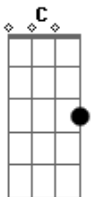

Paula Toller - À Deriva Pela Vida

Tom: C

Dm Am
A noite veio de repente
Dm Am
Nos encontrem em alto mar
Dm Am
Só a luz do firmamento
Dm Am
É o que há pra nos guiar

C Em
Nos perdemos no caminho
C Em
Onde mora a solidão

Dm Am
As marés desse destino
Dm Am
Nos carregam sem cessar
Dm Am
E as correntes que nos trazem
Dm Am
Vão um dia nos levar

C Em
Nos perdemos no caminho
C Em

Onde impera a solidão

F C G
À deriva pela vida
Am
Sem saber onde vai dar
F C G
À deriva pela vida
Am
Sem saber onde vai dar

(mesmos acordes da primeira estrofe)

Na partida muita festa
O champagne a borbulhar
Uma espuma de incerteza
Respingando pelo ar
Procurando vida nova
Encontramos desamor

À deriva pela vida
Sem saber onde vai dar
À deriva pela vida
Sem saber onde vai dar

Am Dm
Ahhh Ahhh AHhh

Acordes

© ukulele-chords.com