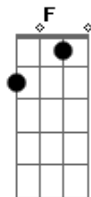

© ukulele-chords.com