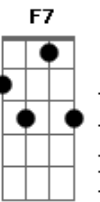

© ukulele-chords.com