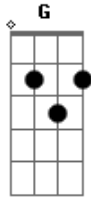

© ukulele-chords.com

© ukulele-chords.com