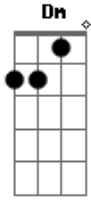

Paula Reis - Flor de Laranjeira

tom:

Intro: C Am F G

C
Cheiro de flor de laranjeira no quintal
Am
Ouvir Alceu no fim de tarde faz pensar
F Dm G
Que a vida pode ser mais colorida

C
Buquê de flores amarelas pra enfeitar

Am
Nossa cozinha temperada com amor
F Dm G
Quando tu chega fica mais bonita

C
Dançar um xote agarradinho com você
Am
Ouvir Gonzaga até o dia amanhecer
F Dm G
E Falamansa pra seguir a vida
C
É bom

Acordes

© ukulele-chords.com

© ukulele-chords.com

© ukulele-chords.com

© ukulele-chords.com

© ukulele-chords.com

© ukulele-chords.com