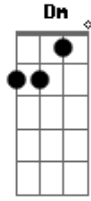

Paula Reis - Flor de Laranjeira

tom:

Intro: C Am F G

C
Cheiro de flor de laranjeira no quintal
Am
Ouvir Alceu no fim de tarde faz pensar
F Dm G
Que a vida pode ser mais colorida

C
Buquê de flores amarelas pra enfeitar

Am
Nossa cozinha temperada com amor
F Dm G
Quando tu chega fica mais bonita

C
Dançar um xote agarradinho com você
Am
Ouvir Gonzaga até o dia amanhecer
F Dm G
E Falamansa pra seguir a vida
C
É bom

Acordes

© ukulele-chords.com

© ukulele-chords.com

© ukulele-chords.com

© ukulele-chords.com

© ukulele-chords.com

© ukulele-chords.com