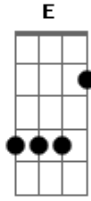

© ukulele-chords.com