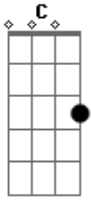

Paula Reis - Flor de Laranjeira

tom:

Intro: C Am F G

C
Cheiro de flor de laranjeira no quintal
Am
Ouvir Alceu no fim de tarde faz pensar
F Dm G
Que a vida pode ser mais colorida

C
Buquê de flores amarelas pra enfeitar

Am
Nossa cozinha temperada com amor
F Dm G
Quando tu chega fica mais bonita

C
Dançar um xote agarradinho com você
Am
Ouvir Gonzaga até o dia amanhecer
F Dm G
E Falamansa pra seguir a vida
C
É bom

Acordes