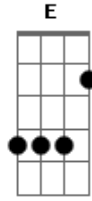

© ukulele-chords.com