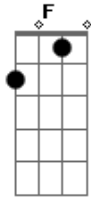

© ukulele-chords.com