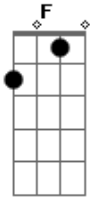

© ukulele-chords.com