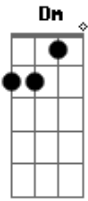

© ukulele-chords.com

© ukulele-chords.com