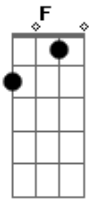

Paula Oliveira - Seu Jogo

Tom: F

Não sei mais que rumo tomar Dm Gm
Se busco o aconchego do lar C F
Ou risco meus pés por aí Bb E A
A furia dos nosso abraço Dm Gm
O o desenrolar desses laços C F
Me levam, pra perto de ti Bb E A

Gm A7
É a pele que me deixa louca
Dm F
É só encostar na sua boca
A A7
Pra saber que sim, amei você
Dm Gm
Não prenda seus olhos nos meus
C F
Não cole seu corpo em meu corpo
Bb E
Não deixa que eu caia em seu jogo
A A7
Vá embora
Dm
Adeus

Acordes

© ukulele-chords.com