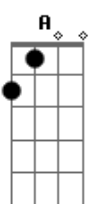

© ukulele-chords.com