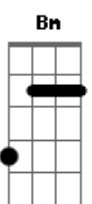

Bm A
É que eu mudo de opinião tão fácil

G
Do jeito que eu troco de roupa

Eu posso não querer mais sua boca
Bm A
E não venha testar minha paciência
G A
Não consigo disfarçar, esse meu desespero

D
De querer te amar a todo tempo, o tempo inteiro.

G
De ficar isolados do mundo, num quarto escuro sem ter hora pra acabar.

Bm A
Se você tiver sede eu te dou

G
Um beijo molhado de amor

D
Ôuô, Ôuô, Ôuô, Ôô

Acordes

© ukulele-chords.com

© ukulele-chords.com

© ukulele-chords.com