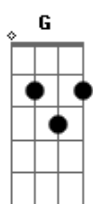

Paula Mattos - Tem Que Ser Agora

Tom: **D**
Intro: **D G**

D
Se você me chamar eu vou agora

G
Mas é só com você que eu vou
Mas é só com você que eu vou

D D7
Se você me quiser tem que ser agora

G
Tenho pressa pra te amar
Não demora pra chegar aqui

Bm A
É que eu mudo de opinião tão fácil

G
Do jeito que eu troco de roupa

Eu posso não querer mais sua boca
Bm A
E não venha testar minha paciência
G A
Não consigo disfarçar, esse meu desespero

D
De querer te amar a todo tempo, o tempo inteiro.

G
De ficar isolados do mundo, num quarto escuro sem ter hora pra acabar.

Bm A
Se você tiver sede eu te dou

G
Um beijo molhado de amor

D
Ôuô, Ôuô, Ôuô, Ôô

Acordes

© ukulele-chords.com

© ukulele-chords.com

© ukulele-chords.com