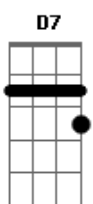

Bm A
É que eu mudo de opinião tão fácil

G
Do jeito que eu troco de roupa

Eu posso não querer mais sua boca
Bm A
E não venha testar minha paciência
G A
Não consigo disfarçar, esse meu desespero

D
De querer te amar a todo tempo, o tempo inteiro.

G
De ficar isolados do mundo, num quarto escuro sem ter hora pra acabar.

Bm A
Se você tiver sede eu te dou

G
Um beijo molhado de amor

D
Ôuô, Ôuô, Ôuô, Ôô

Acordes

© ukulele-chords.com

© ukulele-chords.com

© ukulele-chords.com