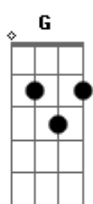

© ukulele-chords.com