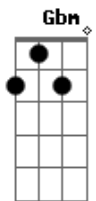

© ukulele-chords.com