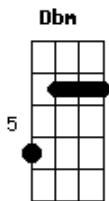

Paula Mattos - Se Tiver Coragem

tom:

Intro: B E A

[Primeira Parte]

Mais uma discussão

E você de um lado pro outro

Procurando a chave do carro pra ir embora
E eu querendo te acalmar

Com uma mão no seu peito e a outra travando a porta

Nossa discussão acaba na garagem

Toda vez, tá manjado

Depois da briga é beijo e vidro embaçado

Mais uma discussão

Acordes

© ukulele-chords.com

© ukulele-chords.com

© ukulele-chords.com