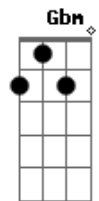

© ukulele-chords.com