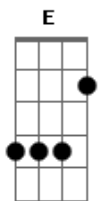

Paula Mattos - Se Tiver Coragem

tom:

Intro: B E A

[Primeira Parte]

Mais uma discussão

E você de um lado pro outro

Procurando a chave do carro pra ir embora
E eu querendo te acalmar

Com uma mão no seu peito e a outra travando a porta

Se te conheço bem não sai nem da garagem

Passa dessa porta se tiver coragem

Agora liga o carro e chuta logo o balde

Esse seu teatro já virou bobagem

Se te conheço bem não sai nem da garagem

Eu já sei, você sabe

Nossa discussão acaba na garagem

Toda vez, tá manjado

Depois da briga é beijo e vidro embaçado

Mais uma discussão

Acordes

© ukulele-chords.com

© ukulele-chords.com

© ukulele-chords.com