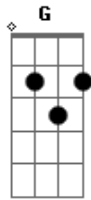

Paula Mattos - Farol Fechado

Tom: D
Intro: 2x: Em Gb Bm

Em Gb
Quase em casa
Bm
E a nossa música começou tocar
Em Gb
Deu um baque
Bm
Eu comecei a desacelerar
Em Gb
Quero ouvir até o final
Bm
Pra enganar a minha solidão
Em Gb
Tô sem rumo
Bm
Dei mais de duas voltas no meu quarteirão

G
E agora pra onde eu vou?
Gb
Qual destino Deus me reservou
G Em Gb
Eu caminho já não sei mais, já não sei mais
Bm A
Finjo que você tá comigo no banco do lado
Em
Me olhando, sorrindo, implicando com o cinto, mexendo no som
Gb
Botando defeito em como eu dirijo
Bm A
Cantando sem saber a letra de um jeito engraçado
Em
Olhando no espelho mordendo a boca
Gb
Molhando o lábio me dando um beijo no farol fechado

Acordes

© ukulele-chords.com

© ukulele-chords.com

© ukulele-chords.com

© ukulele-chords.com

© ukulele-chords.com

© ukulele-chords.com