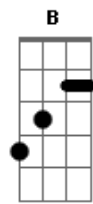

© ukulele-chords.com