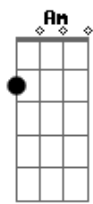

Gm Ab6
Nenita
Gm Ab6
Gatita
E B Ab6
Soy la que se quiere enamorar de vos

(**E B Ab6**)
(**E B Ab6**)

E B Ab6
Papapapapapapa
E B Ab6
Papapapapapapa

E E
Soy la que se muere, soy la que se quiere
B G Ab6
Soy la que quiere que le destroces el corazón

(**E B Ab6**)
(**E B Ab6**)

E B Ab6
Papapapapapapa
E B Ab6
Papapapapapapa

Acordes

© ukulele-chords.com

© ukulele-chords.com

© ukulele-chords.com

© ukulele-chords.com

© ukulele-chords.com