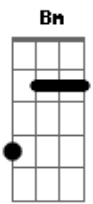

Paula Maffia - Nenita

tom:

Intro: **D A Bm**
D A Bm

D A Bm
Si me voy y si te vas
D A Bm

Qué me da
Gm Am Bm
Todo esto está muy de más
(**D A Bm Bm**)

D A Bm
Me lo indica la razón
D A Bm
Me lo anuncia el corazón
Gm Am
No hay nada que quisiera más
Bm
Que estar con vos
(**D2 A Bm7**)

Gm Ab6
Nenita
Gm Ab6
Gatita
E B Ab6
Soy la que se quiere enamorar de vos

(**E B Ab6**)
(**E B Ab6**)

E B Ab6
Papapapapapapa
E B Ab6
Papapapapapapa

E E
Soy la que se muere, soy la que se quiere
B G Ab6
Soy la que quiere que le destroces el corazón

(**E B Ab6**)
(**E B Ab6**)

E B Ab6
Papapapapapapa
E B Ab6
Papapapapapapa

Acordes

© ukulele-chords.com

© ukulele-chords.com

© ukulele-chords.com

© ukulele-chords.com

© ukulele-chords.com