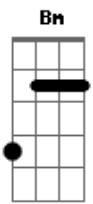

© ukulele-chords.com