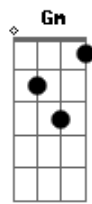

© ukulele-chords.com