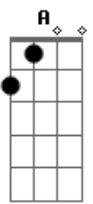

Paula Maffia - Nenita

tom:

Intro: D A Bm
D A Bm

D A Bm
Si me voy y si te vas
D A Bm

Qué me da
Gm Am Bm
Todo esto está muy de más
(D A Bm Bm)

D A Bm
Me lo indica la razón
D A Bm
Me lo anuncia el corazón
Gm Am
No hay nada que quisiera más
Bm
Que estar con vos
(D2 A Bm7)

D2 A Bm7 D2 A Bm7
Nenita, capricho
Gm Am Bm
Soy la que se muere por estar con vos
(D2 A Bm7)

Gm Bm
Puedo desandar el hilo
Gm Bm D2 A
Aaaaaal centro del laberinto
Bm7
También puedo ser carnada
Gm Am Bm
Para el monstruo que entraña
(D2 A Bm7)

Gm Bm
Si esta canción ya la escribí

Gm Bm
Y cuantas veces reincidentí
Gm Am Bm
Estoy curada de espanto, estoy
Gm Am Bm
Estoy curada de espanto, estoy
E B Ab6
Estoy curada de espanto, estoy
Curada de amor

Gm Ab6
Nenita
Gm Ab6
Chiquita
E B Ab6
Soy la que se muere por estar con vos

Gm Ab6
Nenita
Gm Ab6
Gatita
E B Ab6
Soy la que se quiere enamorar de vos

(E B Ab6)
(E B Ab6)

E B Ab6
Papapapapapa
E B Ab6
Papapapapapa

E E
Soy la que se muere, soy la que se quiere
B G Ab6
Soy la que quiere que le destroces el corazón

(E B Ab6)
(E B Ab6)

E B Ab6
Papapapapapa
E B Ab6
Papapapapapa

Acordes

© ukulele-chords.com