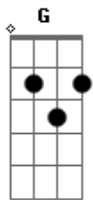

© ukulele-chords.com