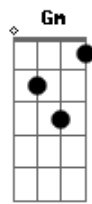

Paula Maffia - Nenita

tom:

Intro: **D A Bm**
D A Bm

D A Bm
Si me voy y si te vas
D A Bm

Qué me da
Gm Am Bm
Todo esto está muy de más
(**D A Bm Bm**)

D A Bm
Me lo indica la razón
D A Bm
Me lo anuncia el corazón
Gm Am
No hay nada que quisiera más
Bm
Que estar con vos
(**D2 A Bm7**)

D2 A Bm7 D2 A Bm7
Nenita, capricho
Gm Am Bm
Soy la que se muere por estar con vos
(**D2 A Bm7**)

Gm Bm
Puedo desandar el hilo
Gm Bm D2 A
Aaaaaal centro del laberinto
Bm7
También puedo ser carnada
Gm Am Bm
Para el monstruo que entraña
(**D2 A Bm7**)

Gm Ab6
Nenita
Gm Ab6
Gatita
E B Ab6
Soy la que se quiere enamorar de vos

(**E B Ab6**)
(**E B Ab6**)

E B Ab6
Papapapapapapa
E B Ab6
Papapapapapapa

E E
Soy la que se muere, soy la que se quiere
B G Ab6
Soy la que quiere que le destroces el corazón

(**E B Ab6**)
(**E B Ab6**)

E B Ab6
Papapapapapapa
E B Ab6
Papapapapapapa

Acordes

© ukulele-chords.com

© ukulele-chords.com

© ukulele-chords.com

© ukulele-chords.com

© ukulele-chords.com