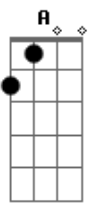

Paula Maffia - Nenita

tom:

Intro: **D A Bm**
D A Bm

D A Bm
Si me voy y si te vas
D A Bm

Qué me da
Gm Am Bm
Todo esto está muy de más
(**D A Bm Bm**)

D A Bm
Me lo indica la razón
D A Bm
Me lo anuncia el corazón
Gm Am
No hay nada que quisiera más
Bm
Que estar con vos
(**D2 A Bm7**)

D2 A Bm7 D2 A Bm7
Nenita, capricho
Gm Am Bm
Soy la que se muere por estar con vos
(**D2 A Bm7**)

Gm Bm
Puedo desandar el hilo
Gm Bm D2 A
Aaaaaal centro del laberinto
Bm7
También puedo ser carnada
Gm Am Bm
Para el monstruo que entraña
(**D2 A Bm7**)

Gm Bm
Si esta canción ya la escribí

Gm Bm
Y cuantas veces reíncidí
Gm Am Bm
Estoy curada de espanto, estoy
Gm Am Bm
Estoy curada de espanto, estoy
E B Ab6
Estoy curada de espanto, estoy
Curada de amor

Gm Ab6
Nenita
Gm Ab6
Chiquita
E B Ab6
Soy la que se muere por estar con vos

Gm Ab6
Nenita
Gm Ab6
Gatita
E B Ab6
Soy la que se quiere enamorar de vos

(**E B Ab6**)
(**E B Ab6**)

E B Ab6
Papapapapapapa
E B Ab6
Papapapapapapa

E E
Soy la que se muere, soy la que se quiere
B G Ab6
Soy la que quiere que le destroces el corazón

(**E B Ab6**)
(**E B Ab6**)

E B Ab6
Papapapapapapa
E B Ab6
Papapapapapapa

Acordes

© ukulele-chords.com