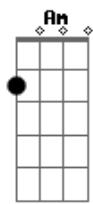

© ukulele-chords.com