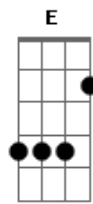

© ukulele-chords.com