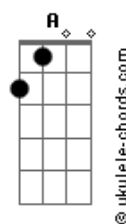

Paula Lima - Mangueira

tom:

Intro: Cm7 Ab Gm7
Cm7 Ab Gm7
Cm7 Ab Gm7
Cm7 Ab Gm7 Cm7

Cm7 Ab Gm7
Vem aqui pra gente se encontrar
Cm7 Ab Gm7
A vista é boa e você tem que conhecer
Cm7 Ab Gm7
E não tem com o que se preocupar
Cm7 Ab Gm7
A malandragem tá ligada em você
Cm7 Ab Gm7
Já botei cerveja no congelador
Cm7 Ab Gm7
E liguei o fogo pro feijão
Cm7 Ab Gm7
Só estou esperando você chegar
Fm7 Ab Bb7
Quero ver se tem coragem de subir a famosa

Cm7
Mangueira
Samba na quadra, melhor parada da cidade

Mangueira
Ab
Eu me amarro
Bb7
Não moro lá, mas considero
Cm7
Mangueira

Samba na quadra, melhor parada da cidade

Mangueira
Ab
Eu me amarro
Bb7
Não moro lá, mas considero

(Cm7 Ab Gm7)
(Cm7 Ab Gm7)
(Cm7 Ab Gm7)
(Cm7 Ab Gm7 Cm7)

Cm7 Ab Gm7
Vem aqui pra gente se encontrar
Cm7 Ab Gm7
A vista é boa e você tem que conhecer
Cm7 Ab Gm7
E não tem com o que se preocupar
Cm7 Ab Gm7
A malandragem tá ligada em você
Cm7 Ab Gm7
Já botei cerveja no congelador
Cm7 Ab Gm7

Acordes

E liguei o fogo pro feijão
Cm7 Ab Gm7
Só estou esperando você chegar
Fm7 Ab Bb7
Quero ver se tem coragem de subir a famosa

Cm7
Mangueira
Samba na quadra, melhor parada da cidade

Mangueira
Ab
Eu me amarro
Bb7
Não moro lá, mas considero
Cm7
Mangueira
Samba na quadra, melhor parada da cidade

Mangueira
Ab
Eu me amarro
Bb7
Não moro lá, mas considero

(F Cm7 Ab Cm7 Ab)
(Cm7 Ab Cm7 Ab)
(Cm7 Ab Cm7 Ab)

Cm7
O menino da Mangueira

Recebeu pelo Natal

Ab Cm7 Ab
Um pandeiro e uma cuíca

Cm7
Mangueira

Mangueira

Aah, Mangueira (Mangueira)
Cm7 A
Mangueira

(Dm7 Bb Am7)

Ebm7 Cb Bbm7
O menino da Mangueira

Recebeu pelo Natal
Ebm7 Cb Bbm7
Um pandeiro e uma cuíca
Ebm7 Cb Bbm7
O menino da Mangueira

Recebeu pelo Natal
Ebm7 Cb Bbm7
Um pandeiro e uma cuíca