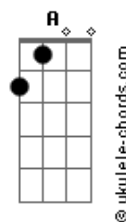

Paula Lima - Mangueira

tom:

Intro: Cm7 Ab Gm7
Cm7 Ab Gm7
Cm7 Ab Gm7
Cm7 Ab Gm7 Cm7

Cm7 Ab Gm7
Vem aqui pra gente se encontrar
Cm7 Ab Gm7
A vista é boa e você tem que conhecer
Cm7 Ab Gm7
E não tem com o que se preocupar
Cm7 Ab Gm7
A malandragem tá ligada em você
Cm7 Ab Gm7
Já botei cerveja no congelador
Cm7 Ab Gm7
E liguei o fogo pro feijão
Cm7 Ab Gm7
Só estou esperando você chegar
Fm7 Ab Bb7
Quero ver se tem coragem de subir a famosa

Cm7
Mangueira
Samba na quadra, melhor parada da cidade

Mangueira
Ab
Eu me amarro
Bb7
Não moro lá, mas considero
Cm7
Mangueira

Samba na quadra, melhor parada da cidade

Mangueira
Ab
Eu me amarro
Bb7
Não moro lá, mas considero
(Cm7 Ab Gm7)
(Cm7 Ab Gm7)
(Cm7 Ab Gm7)
(Cm7 Ab Gm7 Cm7)

Cm7 Ab Gm7
Vem aqui pra gente se encontrar
Cm7 Ab Gm7
A vista é boa e você tem que conhecer
Cm7 Ab Gm7
E não tem com o que se preocupar
Cm7 Ab Gm7
A malandragem tá ligada em você
Cm7 Ab Gm7
Já botei cerveja no congelador
Cm7 Ab Gm7

Acordes

E liguei o fogo pro feijão
Cm7 Ab Gm7
Só estou esperando você chegar
Fm7 Ab Bb7
Quero ver se tem coragem de subir a famosa

Cm7
Mangueira
Samba na quadra, melhor parada da cidade

Mangueira
Ab
Eu me amarro
Bb7
Não moro lá, mas considero
Cm7
Mangueira
Samba na quadra, melhor parada da cidade

Mangueira
Ab
Eu me amarro
Bb7
Não moro lá, mas considero

(F Cm7 Ab Cm7 Ab)
(Cm7 Ab Cm7 Ab)
(Cm7 Ab Cm7 Ab)

Cm7
O menino da Mangueira

Recebeu pelo Natal

Ab Cm7 Ab
Um pandeiro e uma cuíca

Cm7
Mangueira

Mangueira

Aah, Mangueira (Mangueira)
Cm7 A
Mangueira

(Dm7 Bb Am7)

Ebm7 Cb Bbm7
O menino da Mangueira

Recebeu pelo Natal
Ebm7 Cb Bbm7
Um pandeiro e uma cuíca
Ebm7 Cb Bbm7
O menino da Mangueira

Recebeu pelo Natal
Ebm7 Cb Bbm7
Um pandeiro e uma cuíca