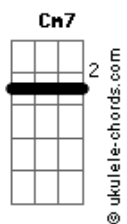

Paula Lima - Mangueira

tom:

Intro: Cm7 Ab Gm7
Cm7 Ab Gm7
Cm7 Ab Gm7
Cm7 Ab Gm7 Cm7

Cm7 Ab Gm7
Vem aqui pra gente se encontrar
Cm7 Ab Gm7
A vista é boa e você tem que conhecer
Cm7 Ab Gm7
E não tem com o que se preocupar
Cm7 Ab Gm7
A malandragem tá ligada em você
Cm7 Ab Gm7
Já botei cerveja no congelador
Cm7 Ab Gm7
E liguei o fogo pro feijão
Cm7 Ab Gm7
Só estou esperando você chegar
Fm7 Ab Bb7
Quero ver se tem coragem de subir a famosa

Cm7
Mangueira
Samba na quadra, melhor parada da cidade

Mangueira
Ab
Eu me amarro
Bb7
Não moro lá, mas considero
Cm7
Mangueira

Samba na quadra, melhor parada da cidade

Mangueira
Ab
Eu me amarro
Bb7
Não moro lá, mas considero

(Cm7 Ab Gm7)
(Cm7 Ab Gm7)
(Cm7 Ab Gm7)
(Cm7 Ab Gm7 Cm7)

Cm7 Ab Gm7
Vem aqui pra gente se encontrar
Cm7 Ab Gm7
A vista é boa e você tem que conhecer
Cm7 Ab Gm7
E não tem com o que se preocupar
Cm7 Ab Gm7
A malandragem tá ligada em você
Cm7 Ab Gm7
Já botei cerveja no congelador
Cm7 Ab Gm7

Acordes

E liguei o fogo pro feijão
Cm7 Ab Gm7
Só estou esperando você chegar
Fm7 Ab Bb7
Quero ver se tem coragem de subir a famosa

Cm7
Mangueira
Samba na quadra, melhor parada da cidade

Mangueira
Ab
Eu me amarro
Bb7
Não moro lá, mas considero
Cm7
Mangueira
Samba na quadra, melhor parada da cidade

Mangueira
Ab
Eu me amarro
Bb7
Não moro lá, mas considero

(F Cm7 Ab Cm7 Ab)
(Cm7 Ab Cm7 Ab)
(Cm7 Ab Cm7 Ab)

Cm7
O menino da Mangueira

Recebeu pelo Natal

Ab Cm7 Ab
Um pandeiro e uma cuíca

Cm7
Mangueira

Mangueira

Aah, Mangueira (Mangueira)
Cm7 A
Mangueira

(Dm7 Bb Am7)

Ebm7 Cb Bbm7
O menino da Mangueira

Recebeu pelo Natal
Ebm7 Cb Bbm7
Um pandeiro e uma cuíca
Ebm7 Cb Bbm7
O menino da Mangueira

Recebeu pelo Natal
Ebm7 Cb Bbm7
Um pandeiro e uma cuíca