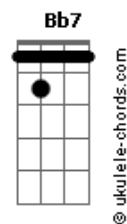

Paula Lima - Mangueira

tom:

Intro: Cm7 Ab Gm7
Cm7 Ab Gm7
Cm7 Ab Gm7
Cm7 Ab Gm7 Cm7

Cm7 Ab Gm7
Vem aqui pra gente se encontrar
Cm7 Ab Gm7
A vista é boa e você tem que conhecer
Cm7 Ab Gm7
E não tem com o que se preocupar
Cm7 Ab Gm7
A malandragem tá ligada em você
Cm7 Ab Gm7
Já botei cerveja no congelador
Cm7 Ab Gm7
E liguei o fogo pro feijão
Cm7 Ab Gm7
Só estou esperando você chegar
Fm7 Ab Bb7
Quero ver se tem coragem de subir a famosa

Cm7
Mangueira
Samba na quadra, melhor parada da cidade

Mangueira
Ab
Eu me amarro
Bb7
Não moro lá, mas considero
Cm7
Mangueira

Samba na quadra, melhor parada da cidade

Mangueira
Ab
Eu me amarro
Bb7
Não moro lá, mas considero

(Cm7 Ab Gm7)
(Cm7 Ab Gm7)
(Cm7 Ab Gm7)
(Cm7 Ab Gm7 Cm7)

Cm7 Ab Gm7
Vem aqui pra gente se encontrar
Cm7 Ab Gm7
A vista é boa e você tem que conhecer
Cm7 Ab Gm7
E não tem com o que se preocupar
Cm7 Ab Gm7
A malandragem tá ligada em você
Cm7 Ab Gm7
Já botei cerveja no congelador
Cm7 Ab Gm7

Acordes

E liguei o fogo pro feijão
Cm7 Ab Gm7
Só estou esperando você chegar
Fm7 Ab Bb7
Quero ver se tem coragem de subir a famosa

Cm7
Mangueira
Samba na quadra, melhor parada da cidade

Mangueira
Ab
Eu me amarro
Bb7
Não moro lá, mas considero
Cm7
Mangueira
Samba na quadra, melhor parada da cidade

Mangueira
Ab
Eu me amarro
Bb7
Não moro lá, mas considero

(F Cm7 Ab Cm7 Ab)
(Cm7 Ab Cm7 Ab)
(Cm7 Ab Cm7 Ab)

Cm7
O menino da Mangueira

Recebeu pelo Natal

Ab Cm7 Ab
Um pandeiro e uma cuíca

Cm7
Mangueira

Mangueira

Aah, Mangueira (Mangueira)
Cm7 A
Mangueira

(Dm7 Bb Am7)

Ebm7 Cb Bbm7
O menino da Mangueira

Recebeu pelo Natal
Ebm7 Cb Bbm7
Um pandeiro e uma cuíca
Ebm7 Cb Bbm7
O menino da Mangueira

Recebeu pelo Natal
Ebm7 Cb Bbm7
Um pandeiro e uma cuíca