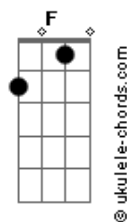

Paula Lima - Mangueira

tom:

Intro: Cm7 Ab Gm7
Cm7 Ab Gm7
Cm7 Ab Gm7
Cm7 Ab Gm7 Cm7

Cm7 Ab Gm7
Vem aqui pra gente se encontrar
Cm7 Ab Gm7
A vista é boa e você tem que conhecer
Cm7 Ab Gm7
E não tem com o que se preocupar
Cm7 Ab Gm7
A malandragem tá ligada em você
Cm7 Ab Gm7
Já botei cerveja no congelador
Cm7 Ab Gm7
E liguei o fogo pro feijão
Cm7 Ab Gm7
Só estou esperando você chegar
Fm7 Ab Bb7
Quero ver se tem coragem de subir a famosa

Cm7
Mangueira
Samba na quadra, melhor parada da cidade

Mangueira
Ab
Eu me amarro
Bb7
Não moro lá, mas considero
Cm7
Mangueira

Samba na quadra, melhor parada da cidade

Mangueira
Ab
Eu me amarro
Bb7
Não moro lá, mas considero
(Cm7 Ab Gm7)
(Cm7 Ab Gm7)
(Cm7 Ab Gm7)
(Cm7 Ab Gm7 Cm7)

Cm7 Ab Gm7
Vem aqui pra gente se encontrar
Cm7 Ab Gm7
A vista é boa e você tem que conhecer
Cm7 Ab Gm7
E não tem com o que se preocupar
Cm7 Ab Gm7
A malandragem tá ligada em você
Cm7 Ab Gm7
Já botei cerveja no congelador
Cm7 Ab Gm7

Acordes

E liguei o fogo pro feijão
Cm7 Ab Gm7
Só estou esperando você chegar
Fm7 Ab Bb7
Quero ver se tem coragem de subir a famosa

Cm7
Mangueira
Samba na quadra, melhor parada da cidade

Mangueira
Ab
Eu me amarro
Bb7
Não moro lá, mas considero
Cm7
Mangueira
Samba na quadra, melhor parada da cidade

Mangueira
Ab
Eu me amarro
Bb7
Não moro lá, mas considero

(F Cm7 Ab Cm7 Ab)
(Cm7 Ab Cm7 Ab)
(Cm7 Ab Cm7 Ab)

Cm7
O menino da Mangueira

Recebeu pelo Natal

Ab Cm7 Ab
Um pandeiro e uma cuíca

Cm7
Mangueira

Mangueira

Aah, Mangueira (Mangueira)
Cm7 A
Mangueira

(Dm7 Bb Am7)

Ebm7 Cb Bbm7
O menino da Mangueira

Recebeu pelo Natal
Ebm7 Cb Bbm7
Um pandeiro e uma cuíca
Ebm7 Cb Bbm7
O menino da Mangueira

Recebeu pelo Natal
Ebm7 Cb Bbm7
Um pandeiro e uma cuíca