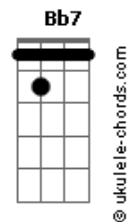

Paula Lima - Mangueira

tom:

Intro: Cm7 Ab Gm7
Cm7 Ab Gm7
Cm7 Ab Gm7
Cm7 Ab Gm7 Cm7

Cm7 Ab Gm7
Vem aqui pra gente se encontrar
Cm7 Ab Gm7
A vista é boa e você tem que conhecer
Cm7 Ab Gm7
E não tem com o que se preocupar
Cm7 Ab Gm7
A malandragem tá ligada em você
Cm7 Ab Gm7
Já botei cerveja no congelador
Cm7 Ab Gm7
E liguei o fogo pro feijão
Cm7 Ab Gm7
Só estou esperando você chegar
Fm7 Ab Bb7
Quero ver se tem coragem de subir a famosa

Cm7
Mangueira
Samba na quadra, melhor parada da cidade

Mangueira
Ab
Eu me amarro
Bb7
Não moro lá, mas considero
Cm7
Mangueira

Samba na quadra, melhor parada da cidade

Mangueira
Ab
Eu me amarro
Bb7
Não moro lá, mas considero
(Cm7 Ab Gm7)
(Cm7 Ab Gm7)
(Cm7 Ab Gm7)
(Cm7 Ab Gm7 Cm7)

Cm7 Ab Gm7
Vem aqui pra gente se encontrar
Cm7 Ab Gm7
A vista é boa e você tem que conhecer
Cm7 Ab Gm7
E não tem com o que se preocupar
Cm7 Ab Gm7
A malandragem tá ligada em você
Cm7 Ab Gm7
Já botei cerveja no congelador
Cm7 Ab Gm7

Acordes

E liguei o fogo pro feijão
Cm7 Ab Gm7
Só estou esperando você chegar
Fm7 Ab Bb7
Quero ver se tem coragem de subir a famosa

Cm7
Mangueira
Samba na quadra, melhor parada da cidade

Mangueira
Ab
Eu me amarro
Bb7
Não moro lá, mas considero
Cm7
Mangueira
Samba na quadra, melhor parada da cidade

Mangueira
Ab
Eu me amarro
Bb7
Não moro lá, mas considero

(F Cm7 Ab Cm7 Ab)
(Cm7 Ab Cm7 Ab)
(Cm7 Ab Cm7 Ab)

Cm7
O menino da Mangueira

Recebeu pelo Natal

Ab Cm7 Ab
Um pandeiro e uma cuíca

Cm7
Mangueira

Mangueira

Aah, Mangueira (Mangueira)
Cm7 A
Mangueira

(Dm7 Bb Am7)

Ebm7 Cb Bbm7
O menino da Mangueira

Recebeu pelo Natal
Ebm7 Cb Bbm7
Um pandeiro e uma cuíca
Ebm7 Cb Bbm7
O menino da Mangueira

Recebeu pelo Natal
Ebm7 Cb Bbm7
Um pandeiro e uma cuíca