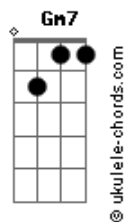

Paula Lima - Mangueira

tom:

Intro: Cm7 Ab Gm7
Cm7 Ab Gm7
Cm7 Ab Gm7
Cm7 Ab Gm7 Cm7

Cm7 Ab Gm7
Vem aqui pra gente se encontrar
Cm7 Ab Gm7
A vista é boa e você tem que conhecer
Cm7 Ab Gm7
E não tem com o que se preocupar
Cm7 Ab Gm7
A malandragem tá ligada em você
Cm7 Ab Gm7
Já botei cerveja no congelador
Cm7 Ab Gm7
E liguei o fogo pro feijão
Cm7 Ab Gm7
Só estou esperando você chegar
Fm7 Ab Bb7
Quero ver se tem coragem de subir a famosa

Cm7
Mangueira
Samba na quadra, melhor parada da cidade

Mangueira
Ab
Eu me amarro
Bb7
Não moro lá, mas considero
Cm7
Mangueira

Samba na quadra, melhor parada da cidade

Mangueira
Ab
Eu me amarro
Bb7
Não moro lá, mas considero
(Cm7 Ab Gm7)
(Cm7 Ab Gm7)
(Cm7 Ab Gm7)
(Cm7 Ab Gm7 Cm7)

Cm7 Ab Gm7
Vem aqui pra gente se encontrar
Cm7 Ab Gm7
A vista é boa e você tem que conhecer
Cm7 Ab Gm7
E não tem com o que se preocupar
Cm7 Ab Gm7
A malandragem tá ligada em você
Cm7 Ab Gm7
Já botei cerveja no congelador
Cm7 Ab Gm7

Acordes

E liguei o fogo pro feijão
Cm7 Ab Gm7
Só estou esperando você chegar
Fm7 Ab Bb7
Quero ver se tem coragem de subir a famosa

Cm7
Mangueira
Samba na quadra, melhor parada da cidade

Mangueira
Ab
Eu me amarro
Bb7
Não moro lá, mas considero
Cm7
Mangueira
Samba na quadra, melhor parada da cidade

Mangueira
Ab
Eu me amarro
Bb7
Não moro lá, mas considero

(F Cm7 Ab Cm7 Ab)
(Cm7 Ab Cm7 Ab)
(Cm7 Ab Cm7 Ab)

Cm7
O menino da Mangueira

Recebeu pelo Natal

Ab Cm7 Ab
Um pandeiro e uma cuíca

Cm7
Mangueira

Mangueira

Aah, Mangueira (Mangueira)
Cm7 A
Mangueira

(Dm7 Bb Am7)

Ebm7 Cb Bbm7
O menino da Mangueira

Recebeu pelo Natal
Ebm7 Cb Bbm7
Um pandeiro e uma cuíca
Ebm7 Cb Bbm7
O menino da Mangueira

Recebeu pelo Natal
Ebm7 Cb Bbm7
Um pandeiro e uma cuíca