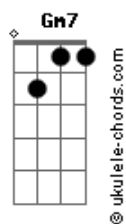

Paula Lima - Mangueira

tom:

Intro: Cm7 Ab Gm7
Cm7 Ab Gm7
Cm7 Ab Gm7
Cm7 Ab Gm7 Cm7

Cm7 Ab Gm7
Vem aqui pra gente se encontrar
Cm7 Ab Gm7
A vista é boa e você tem que conhecer
Cm7 Ab Gm7
E não tem com o que se preocupar
Cm7 Ab Gm7
A malandragem tá ligada em você
Cm7 Ab Gm7
Já botei cerveja no congelador
Cm7 Ab Gm7
E liguei o fogo pro feijão
Cm7 Ab Gm7
Só estou esperando você chegar
Fm7 Ab Bb7
Quero ver se tem coragem de subir a famosa

Cm7
Mangueira
Samba na quadra, melhor parada da cidade

Mangueira
Ab
Eu me amarro
Bb7
Não moro lá, mas considero
Cm7
Mangueira

Samba na quadra, melhor parada da cidade

Mangueira
Ab
Eu me amarro
Bb7
Não moro lá, mas considero

(Cm7 Ab Gm7)
(Cm7 Ab Gm7)
(Cm7 Ab Gm7)
(Cm7 Ab Gm7 Cm7)

Cm7 Ab Gm7
Vem aqui pra gente se encontrar
Cm7 Ab Gm7
A vista é boa e você tem que conhecer
Cm7 Ab Gm7
E não tem com o que se preocupar
Cm7 Ab Gm7
A malandragem tá ligada em você
Cm7 Ab Gm7
Já botei cerveja no congelador
Cm7 Ab Gm7

Acordes

E liguei o fogo pro feijão
Cm7 Ab Gm7
Só estou esperando você chegar
Fm7 Ab Bb7
Quero ver se tem coragem de subir a famosa

Cm7
Mangueira
Samba na quadra, melhor parada da cidade

Mangueira
Ab
Eu me amarro
Bb7
Não moro lá, mas considero
Cm7
Mangueira
Samba na quadra, melhor parada da cidade

Mangueira
Ab
Eu me amarro
Bb7
Não moro lá, mas considero

(F Cm7 Ab Cm7 Ab)
(Cm7 Ab Cm7 Ab)
(Cm7 Ab Cm7 Ab)

Cm7
O menino da Mangueira

Recebeu pelo Natal

Ab Cm7 Ab
Um pandeiro e uma cuíca

Cm7
Mangueira

Mangueira

Aah, Mangueira (Mangueira)
Cm7 A
Mangueira

(Dm7 Bb Am7)

Ebm7 Cb Bbm7
O menino da Mangueira

Recebeu pelo Natal
Ebm7 Cb Bbm7
Um pandeiro e uma cuíca
Ebm7 Cb Bbm7
O menino da Mangueira

Recebeu pelo Natal
Ebm7 Cb Bbm7
Um pandeiro e uma cuíca