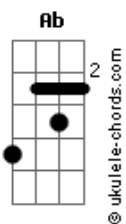

Paula Lima - Mangueira

tom:

Intro: Cm7 Ab Gm7
Cm7 Ab Gm7
Cm7 Ab Gm7
Cm7 Ab Gm7 Cm7

Cm7 Ab Gm7
Vem aqui pra gente se encontrar
Cm7 Ab Gm7
A vista é boa e você tem que conhecer
Cm7 Ab Gm7
E não tem com o que se preocupar
Cm7 Ab Gm7
A malandragem tá ligada em você
Cm7 Ab Gm7
Já botei cerveja no congelador
Cm7 Ab Gm7
E liguei o fogo pro feijão
Cm7 Ab Gm7
Só estou esperando você chegar
Fm7 Ab Bb7
Quero ver se tem coragem de subir a famosa

Cm7
Mangueira
Samba na quadra, melhor parada da cidade

Mangueira
Ab
Eu me amarro
Bb7
Não moro lá, mas considero
Cm7
Mangueira

Samba na quadra, melhor parada da cidade

Mangueira
Ab
Eu me amarro
Bb7
Não moro lá, mas considero

(Cm7 Ab Gm7)
(Cm7 Ab Gm7)
(Cm7 Ab Gm7)
(Cm7 Ab Gm7 Cm7)

Cm7 Ab Gm7
Vem aqui pra gente se encontrar
Cm7 Ab Gm7
A vista é boa e você tem que conhecer
Cm7 Ab Gm7
E não tem com o que se preocupar
Cm7 Ab Gm7
A malandragem tá ligada em você
Cm7 Ab Gm7
Já botei cerveja no congelador
Cm7 Ab Gm7

Acordes

E liguei o fogo pro feijão
Cm7 Ab Gm7
Só estou esperando você chegar
Fm7 Ab Bb7
Quero ver se tem coragem de subir a famosa

Cm7
Mangueira
Samba na quadra, melhor parada da cidade

Mangueira
Ab
Eu me amarro
Bb7
Não moro lá, mas considero
Cm7
Mangueira
Samba na quadra, melhor parada da cidade

Mangueira
Ab
Eu me amarro
Bb7
Não moro lá, mas considero

(F Cm7 Ab Cm7 Ab)
(Cm7 Ab Cm7 Ab)
(Cm7 Ab Cm7 Ab)

Cm7
O menino da Mangueira

Recebeu pelo Natal

Ab Cm7 Ab
Um pandeiro e uma cuíca

Cm7
Mangueira

Mangueira

Aah, Mangueira (Mangueira)
Cm7 A
Mangueira

(Dm7 Bb Am7)

Ebm7 Cb Bbm7
O menino da Mangueira

Recebeu pelo Natal
Ebm7 Cb Bbm7
Um pandeiro e uma cuíca
Ebm7 Cb Bbm7
O menino da Mangueira

Recebeu pelo Natal
Ebm7 Cb Bbm7
Um pandeiro e uma cuíca