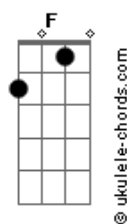

Paula Lima - Mangueira

tom:

Intro: Cm7 Ab Gm7
Cm7 Ab Gm7
Cm7 Ab Gm7
Cm7 Ab Gm7 Cm7

Cm7 Ab Gm7
Vem aqui pra gente se encontrar
Cm7 Ab Gm7
A vista é boa e você tem que conhecer
Cm7 Ab Gm7
E não tem com o que se preocupar
Cm7 Ab Gm7
A malandragem tá ligada em você
Cm7 Ab Gm7
Já botei cerveja no congelador
Cm7 Ab Gm7
E liguei o fogo pro feijão
Cm7 Ab Gm7
Só estou esperando você chegar
Fm7 Ab Bb7
Quero ver se tem coragem de subir a famosa

Cm7
Mangueira
Samba na quadra, melhor parada da cidade

Mangueira
Ab
Eu me amarro
Bb7
Não moro lá, mas considero
Cm7
Mangueira

Samba na quadra, melhor parada da cidade

Mangueira
Ab
Eu me amarro
Bb7
Não moro lá, mas considero

(Cm7 Ab Gm7)
(Cm7 Ab Gm7)
(Cm7 Ab Gm7)
(Cm7 Ab Gm7 Cm7)

Cm7 Ab Gm7
Vem aqui pra gente se encontrar
Cm7 Ab Gm7
A vista é boa e você tem que conhecer
Cm7 Ab Gm7
E não tem com o que se preocupar
Cm7 Ab Gm7
A malandragem tá ligada em você
Cm7 Ab Gm7
Já botei cerveja no congelador
Cm7 Ab Gm7

Acordes

E liguei o fogo pro feijão
Cm7 Ab Gm7
Só estou esperando você chegar
Fm7 Ab Bb7
Quero ver se tem coragem de subir a famosa

Cm7
Mangueira
Samba na quadra, melhor parada da cidade

Mangueira
Ab
Eu me amarro
Bb7
Não moro lá, mas considero
Cm7
Mangueira
Samba na quadra, melhor parada da cidade

Mangueira
Ab
Eu me amarro
Bb7
Não moro lá, mas considero

(F Cm7 Ab Cm7 Ab)
(Cm7 Ab Cm7 Ab)
(Cm7 Ab Cm7 Ab)

Cm7
O menino da Mangueira

Recebeu pelo Natal

Ab Cm7 Ab
Um pandeiro e uma cuíca

Cm7
Mangueira

Mangueira

Aah, Mangueira (Mangueira)
Cm7 A
Mangueira

(Dm7 Bb Am7)

Ebm7 Cb Bbm7
O menino da Mangueira

Recebeu pelo Natal
Ebm7 Cb Bbm7
Um pandeiro e uma cuíca
Ebm7 Cb Bbm7
O menino da Mangueira

Recebeu pelo Natal
Ebm7 Cb Bbm7
Um pandeiro e uma cuíca