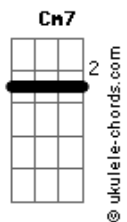

Paula Lima - Mangueira

tom:

Intro: Cm7 Ab Gm7
Cm7 Ab Gm7
Cm7 Ab Gm7
Cm7 Ab Gm7 Cm7

Cm7 Ab Gm7
Vem aqui pra gente se encontrar
Cm7 Ab Gm7
A vista é boa e você tem que conhecer
Cm7 Ab Gm7
E não tem com o que se preocupar
Cm7 Ab Gm7
A malandragem tá ligada em você
Cm7 Ab Gm7
Já botei cerveja no congelador
Cm7 Ab Gm7
E liguei o fogo pro feijão
Cm7 Ab Gm7
Só estou esperando você chegar
Fm7 Ab Bb7
Quero ver se tem coragem de subir a famosa

Cm7
Mangueira
Samba na quadra, melhor parada da cidade

Mangueira
Ab
Eu me amarro
Bb7
Não moro lá, mas considero
Cm7
Mangueira

Samba na quadra, melhor parada da cidade

Mangueira
Ab
Eu me amarro
Bb7
Não moro lá, mas considero
(Cm7 Ab Gm7)
(Cm7 Ab Gm7)
(Cm7 Ab Gm7)
(Cm7 Ab Gm7 Cm7)

Cm7 Ab Gm7
Vem aqui pra gente se encontrar
Cm7 Ab Gm7
A vista é boa e você tem que conhecer
Cm7 Ab Gm7
E não tem com o que se preocupar
Cm7 Ab Gm7
A malandragem tá ligada em você
Cm7 Ab Gm7
Já botei cerveja no congelador
Cm7 Ab Gm7

Acordes

E liguei o fogo pro feijão
Cm7 Ab Gm7
Só estou esperando você chegar
Fm7 Ab Bb7
Quero ver se tem coragem de subir a famosa

Cm7
Mangueira
Samba na quadra, melhor parada da cidade

Mangueira
Ab
Eu me amarro
Bb7
Não moro lá, mas considero
Cm7
Mangueira
Samba na quadra, melhor parada da cidade

Mangueira
Ab
Eu me amarro
Bb7
Não moro lá, mas considero

(F Cm7 Ab Cm7 Ab)
(Cm7 Ab Cm7 Ab)
(Cm7 Ab Cm7 Ab)

Cm7
O menino da Mangueira

Recebeu pelo Natal

Ab Cm7 Ab
Um pandeiro e uma cuíca

Cm7
Mangueira

Mangueira

Aah, Mangueira (Mangueira)
Cm7 A
Mangueira

(Dm7 Bb Am7)

Ebm7 Cb Bbm7
O menino da Mangueira

Recebeu pelo Natal
Ebm7 Cb Bbm7
Um pandeiro e uma cuíca
Ebm7 Cb Bbm7
O menino da Mangueira

Recebeu pelo Natal
Ebm7 Cb Bbm7
Um pandeiro e uma cuíca