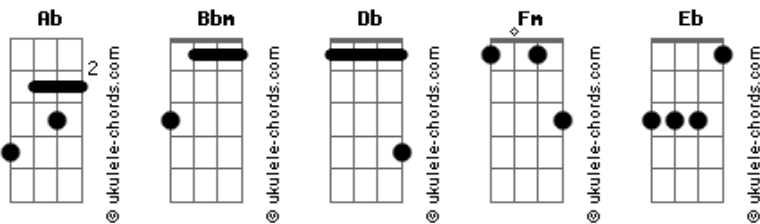

Paula Guilherme - Barbie de Chapéu (part. Melody)

tom:

Intro: **Bbm** **Db** **Fm** **Eb**

Fm
Nós é made in roça
Db
Meu bonde usa chapéu
Ab **Eb**
Fivela e bota, bota, bota
Fm **Db**
0 rodeio para quando eu faço
Ab **Eb** **Fm**
0 movimento de galopa, galopa, galopa

Db
Não é qualquer peão
Ab
Que laça meu coração
Eb
Fica ligado, pega a visão

Fm
Vai pirar, vai xonar
Db **Ab**
Vai sair pedindo mais
Eb
Baba, baby, vem correndo atrás

Bbm **Db** **Fm**
Barbie de chapéu, princesa da galopada

Eb
0 seu coração eu prendo na laçada
Bbm **Db** **Fm**
Pode admirar, mas não se apaixona

Eb
Sou uma boneca muito malvadona

Bbm
Barbie de chapéu

(**Db** **Fm** **Eb**)

Acordes

Fm
Nós é made in roça
Db
Meu bonde usa chapéu
Ab **Eb**
Fivela e bota, bota, bota
Fm **Db**
0 rodeio para quando eu faço
Ab **Eb** **Fm**
0 movimento de galopa, galopa, galopa