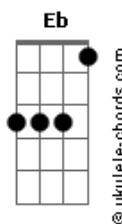

Paula Guilherme - Barbie de Chapéu (part. Melody)

tom:

Intro: **Bbm** **Db** **Fm** **Eb**

Fm
Nós é made in roça
Db
Meu bonde usa chapéu
Ab **Eb**
Fivela e bota, bota, bota
Fm **Db**
0 rodeio para quando eu faço
Ab **Eb** **Fm**
0 movimento de galopa, galopa, galopa

Db
Não é qualquer peão
Ab
Que laça meu coração
Eb
Fica ligado, pega a visão

Fm
Vai pirar, vai xonar
Db **Ab**
Vai sair pedindo mais
Eb
Baba, baby, vem correndo atrás

Bbm **Db** **Fm**
Barbie de chapéu, princesa da galopada

Eb
0 seu coração eu prendo na laçada
Bbm **Db** **Fm**
Pode admirar, mas não se apaixona

Eb
Sou uma boneca muito malvadona

Bbm
Barbie de chapéu

(**Db** **Fm** **Eb**)

Acordes

Fm
Nós é made in roça
Db
Meu bonde usa chapéu
Ab **Eb**
Fivela e bota, bota, bota
Fm **Db**
0 rodeio para quando eu faço
Ab **Eb** **Fm**
0 movimento de galopa, galopa, galopa

Db
Não é qualquer peão
Ab
Que laça meu coração
Eb
Fica ligado, pega a visão

Fm
Vai pirar, vai xonar
Db **Ab**
Vai sair pedindo mais
Eb
Baba, baby, vem correndo atrás

Bbm **Db** **Fm**
Barbie de chapéu, princesa da galopada

Eb
0 seu coração eu prendo na laçada
Bbm **Db** **Fm**
Pode admirar, mas não se apaixona

Eb
Sou uma boneca muito malvadona

Bbm **Db** **Fm**
Barbie de chapéu, princesa da galopada

Eb
0 seu coração eu prendo na laçada
Bbm **Db** **Fm**
Pode admirar, mas não se apaixona

Eb
Sou uma boneca muito malvadona