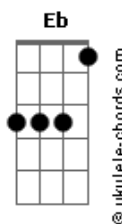

Paula Guilherme - Barbie de Chapéu (part. Melody)

tom:

Intro: **Bbm** **Db** **Fm** **Eb**

Fm
 Nós é made in roça
Db
 Meu bonde usa chapéu
Ab **Eb**
 Fivela e bota, bota, bota
Fm **Db**
 0 rodeio para quando eu faço
Ab **Eb** **Fm**
 0 movimento de galopa, galopa, galopa

Db
 Não é qualquer peão
Ab
 Que laça meu coração
Eb
 Fica ligado, pega a visão

Fm
 Vai pirar, vai xonar
Db **Ab**
 Vai sair pedindo mais
Eb
 Baba, baby, vem correndo atrás

Bbm **Db** **Fm**
 Barbie de chapéu, princesa da galopada

Eb
 0 seu coração eu prendo na laçada
Bbm **Db** **Fm**
 Pode admirar, mas não se apaixona

Eb
 Sou uma boneca muito malvadona

Bbm
 Barbie de chapéu

(**Db** **Fm** **Eb**)

Acordes

Fm
 Nós é made in roça
Db
 Meu bonde usa chapéu
Ab **Eb**
 Fivela e bota, bota, bota
Fm **Db**
 0 rodeio para quando eu faço
Ab **Eb** **Fm**
 0 movimento de galopa, galopa, galopa