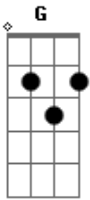

Tom: G

Afinação: D G C F A D

Intro: C G D G C G D G D

G
Eu ando pensando na vida
E vi como o tempo passou
Em7 C
O tempo que eu era menina
G D G
Que tanto sonhava em ser quem eu sou
G
Lembrei da ilusão que eu tinha
Que a vida era um conto de fadas
Em7 C G
Lembro que a gente fazia economia
D G
Mais não tinha nada

Em C
Foram tantos os sonhos pequenos
G D
Mais grandes demais para alguém como eu
Em C
Eram noites a fio escrevendo
G D G
Um monte de cartas pro papai Noel
Em C
E a medida que eu fui crescendo
G D
Os sonhos gigantes vi longe demais
Em C
Como alguém que deseja o mundo
G D G
Eu fui procura-los sem olhar pra trás

Em C
Vou te contar
G D
A minha história toda eu vou te contar
Em C
Pra te mostrar
G D G
Que a vida é bela pra quem sabe sonhar
Em C
Vou te contar
G D
A minha história toda eu vou te contar

Em C
Pra te mostrar
G D G
Que a vida é bela pra quem sabe sonhar
C G D G C G D G D

G
Eu ando pensando na vida
E vi como o tempo passou
Em7 C
O tempo que eu era menina
G D G
Que tanto sonhava em ser quem eu sou
Em C
Não importa o meu endereço
G
Que em outra cidade
D
Se é aqui ou não
Em C
Se eu quis arrumar um emprego
G D G
Ou decidir ser meu próprio patrão

Em C
Se um dia eu quis ser bailarina
G D
Dona de casa ou policial
Em C
A vida me deu mil escolhas
G D G
Novo começo novo final

Em C
Vou te contar
G D
A minha história toda eu vou te contar
Em C
Pra te mostrar
G D G
Que a vida é bela pra quem sabe sonhar
Em C
Vou te contar
G D
A minha história toda eu vou te contar
Em C
Pra te mostrar
G D G
Que a vida é bela pra quem sabe sonhar

Acordes

© ukulele-chords.com