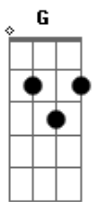

Paula Fernandes - Jeito de Mato

Tom: A

(acordes na forma do tom G)
 Capo na 2ª casa
 (capo 2ª casa)

(intro) G Em C Am
 G Em C Am D

(solo)
 (1ª parte) (2ª parte)

(3ª parte) (4ª parte)

(pra fazer todos os acordes da música, manter o dedo mindinho apertando a casa 5 da corda mizinha)

(primeira parte)

G Em
 De onde é quem vem esses olhos tão tristes?
 G Em
 Vem da campina onde o sol se deita
 C Em
 Do regalo de terra que teu dorso ajeita.
 Am C
 E dorme serena, no sereno e sonha

G Em
 De onde é que salta essa voz tão risonha?

G Em
 De onde é quem vem esses olhos tão tristes?

C Am
 Vem da campina onde o sol se deita

G Em
 De onde é que salta essa voz tão risonha

C Am D
 Dorme serena, no sereno e sonha

G Em C
 De onde é quem vem esses olhos tão tristes...

Am G
 Dorme serena e sonha

Acordes

© ukulele-chords.com

© ukulele-chords.com

© ukulele-chords.com

© ukulele-chords.com

© ukulele-chords.com

© ukulele-chords.com