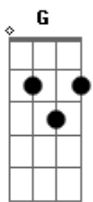

Paula Fernandes - Jeito de Mato

Tom: A

(acordes na forma do tom G)
 Capo na 2ª casa
 (capo 2ª casa)

(intro) G Em C Am
 G Em C Am D

(solo)
 (1ª parte) (2ª parte)

(3ª parte) (4ª parte)

(pra fazer todos os acordes da música, manter o dedo mindinho apertando a casa 5 da corda mizinha)

(primeira parte)

G Em
 De onde é quem vem esses olhos tão tristes?

G Em
 Vem da campina onde o sol se deita

C Em
 Do regalo de terra que teu dorso ajeita.

Am C
 E dorme serena, no sereno e sonha

G Em
 De onde é que salta essa voz tão risonha?

G Em
 De onde é quem vem esses olhos tão tristes?

C Am
 Vem da campina onde o sol se deita

G Em
 De onde é que salta essa voz tão risonha

C Am D
 Dorme serena, no sereno e sonha

G Em C
 De onde é quem vem esses olhos tão tristes...

Am G
 Dorme serena e sonha

Acordes

© ukulele-chords.com

© ukulele-chords.com

© ukulele-chords.com

© ukulele-chords.com

© ukulele-chords.com

© ukulele-chords.com