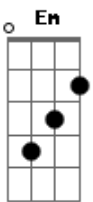

Paula Fernandes - Jeito de Mato

Tom: A

(acordes na forma do tom G)
 Capo na 2ª casa
 (capo 2ª casa)

(intro) G Em C Am
 G Em C Am D

(solo)
 (1ª parte) (2ª parte)

(3ª parte) (4ª parte)

(pra fazer todos os acordes da música, manter o dedo mindinho apertando a casa 5 da corda mizinha)

(primeira parte)

G Em
 De onde é quem vem esses olhos tão tristes?

G Em
 Vem da campina onde o sol se deita

C Em
 Do regalo de terra que teu dorso ajeita.

Am C
 E dorme serena, no sereno e sonha

G Em
 De onde é que salta essa voz tão risonha?

G Em
 De onde é quem vem esses olhos tão tristes?

C Am
 Vem da campina onde o sol se deita

G Em
 De onde é que salta essa voz tão risonha

C Am D
 Dorme serena, no sereno e sonha

G Em C
 De onde é quem vem esses olhos tão tristes...

Am G
 Dorme serena e sonha

Acordes

© ukulele-chords.com

© ukulele-chords.com

© ukulele-chords.com

© ukulele-chords.com

© ukulele-chords.com

© ukulele-chords.com