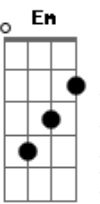

Paula Fernandes - Jeito de Mato

Tom: A

(acordes na forma do tom G)
Capo na 2ª casa
(capo 2ª casa)

(intro) G Em7 C Am7
G Em7 C Am7 D

(solo)
(1ª parte) (2ª parte)

(3ª parte) (4ª parte)

(pra fazer todos os acordes da música, manter o dedo mindinho apertando a casa 5 da corda mizinha)

(primeira parte)

G Em7
De onde é quem vem esses olhos tão tristes?

G Em7
Vem da campina onde o sol se deita

C Em
Do regalo de terra que teu dorso ajeita.

Am7 C
E dorme serena, no sereno e sonha

G Em7
De onde é que salta essa voz tão risonha?

G Em7
De onde é quem vem esses olhos tão tristes?

C Am7
Vem da campina onde o sol se deita

G Em7
De onde é que salta essa voz tão risonha

C Am7 D
Dorme serena, no sereno e sonha

G Em7 C
De onde é quem vem esses olhos tão tristes...

Am7 G
Dorme serena e sonha

Acordes

© ukulele-chords.com

© ukulele-chords.com

© ukulele-chords.com

© ukulele-chords.com

© ukulele-chords.com

© ukulele-chords.com