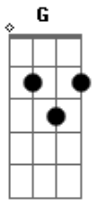

Paula Fernandes - Jeito de Mato

Tom: A

(acordes na forma do tom G)
 Capotraste na 2ª casa
 (capo 2ª casa)

(intro) G Em7 C Am7
 G Em7 C Am7 D

(solo)
 (1ª parte) (2ª parte)

(3ª parte) (4ª parte)

(pra fazer todos os acordes da música, manter o dedo mindinho apertando a casa 5 da corda mizinha)

(primeira parte)

G Em7
 De onde é quem vem esses olhos tão tristes?

G Em7
 Vem da campina onde o sol se deita

C Em
 Do regalo de terra que teu dorso ajeita.

Am7 C
 E dorme serena, no sereno e sonha

G Em7
 De onde é que salta essa voz tão risonha?

(da parte em que o Almir canta em diante, basta repetir a intro, e cantar junto)

G Em7
 De onde é quem vem esses olhos tão tristes?

C Am7
 Vem da campina onde o sol se deita

G Em7
 De onde é que salta essa voz tão risonha

C Am7 D
 Dorme serena, no sereno e sonha

G Em7 C
 De onde é quem vem esses olhos tão tristes...

Am7 G
 Dorme serena e sonha

Acordes

© ukulele-chords.com

© ukulele-chords.com

© ukulele-chords.com

© ukulele-chords.com