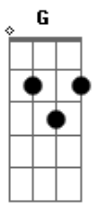

Paula Fernandes - Jeito de Mato

Tom: A

(acordes na forma do tom G)
 Capotraste na 2ª casa
 (capo 2ª casa)

(intro) G Em7 C Am7
 G Em7 C Am7 D

(solo)
 (1ª parte) (2ª parte)

(3ª parte) (4ª parte)

(pra fazer todos os acordes da música, manter o dedo mindinho apertando a casa 5 da corda mizinha)

(primeira parte)

G Em7
 De onde é quem vem esses olhos tão tristes?

G Em7
 Vem da campina onde o sol se deita

C Em
 Do regalo de terra que teu dorso ajeita.

Am7 C
 E dorme serena, no sereno e sonha

G Em7
 De onde é que salta essa voz tão risonha?

G Em7
 De onde é quem vem esses olhos tão tristes?

C Am7
 Vem da campina onde o sol se deita

G Em7
 De onde é que salta essa voz tão risonha

C Am7 D
 Dorme serena, no sereno e sonha

G Em7 C
 De onde é quem vem esses olhos tão tristes...

Am7 G
 Dorme serena e sonha

Acordes

© ukulele-chords.com

© ukulele-chords.com

© ukulele-chords.com

© ukulele-chords.com

© ukulele-chords.com

© ukulele-chords.com