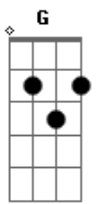

Paula Fernandes - Jeito de Mato

Tom: A

(acordes na forma do tom G)
Capo na 2ª casa
(capo 2ª casa)

(intro) G Em7 C Am7
G Em7 C Am7 D

(solo)
(1ª parte) (2ª parte)

(3ª parte) (4ª parte)

(pra fazer todos os acordes da música, manter o dedo mindinho apertando a casa 5 da corda mizinha)

(primeira parte)

G Em7
De onde é quem vem esses olhos tão tristes?

G Em7
Vem da campina onde o sol se deita

C Em
Do regalo de terra que teu dorso ajeita.

Am7 C
E dorme serena, no sereno e sonha

G Em7
De onde é que salta essa voz tão risonha?

G Em7
De onde é quem vem esses olhos tão tristes?

C Am7
Vem da campina onde o sol se deita

G Em7
De onde é que salta essa voz tão risonha

C Am7 D
Dorme serena, no sereno e sonha

G Em7 C
De onde é quem vem esses olhos tão tristes...

Am7 G
Dorme serena e sonha

Acordes

© ukulele-chords.com

© ukulele-chords.com

© ukulele-chords.com

© ukulele-chords.com

© ukulele-chords.com

© ukulele-chords.com