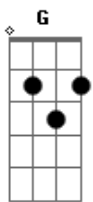

Paula Fernandes - Jeito de Mato

Tom: A

(acordes na forma do tom G)
 Capotraste na 2ª casa
 (capo 2ª casa)

(intro) G Em7 C Am7
 G Em7 C Am7 D

(solo)
 (1ª parte) (2ª parte)

(3ª parte) (4ª parte)

(pra fazer todos os acordes da música, manter o dedo mindinho apertando a casa 5 da corda mizinha)

(primeira parte)

G Em7
 De onde é quem vem esses olhos tão tristes?

G Em7
 Vem da campina onde o sol se deita

C Em
 Do regalo de terra que teu dorso ajeita.

Am7 C
 E dorme serena, no sereno e sonha

G Em7
 De onde é que salta essa voz tão risonha?

G Em7
 De onde é quem vem esses olhos tão tristes?

C Am7
 Vem da campina onde o sol se deita

G Em7
 De onde é que salta essa voz tão risonha

C Am7 D
 Dorme serena, no sereno e sonha

G Em7 C
 De onde é quem vem esses olhos tão tristes...

Am7 G
 Dorme serena e sonha

Acordes

© ukulele-chords.com

© ukulele-chords.com

© ukulele-chords.com

© ukulele-chords.com

© ukulele-chords.com

© ukulele-chords.com