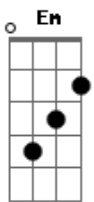

Paula Fernandes - Jeito de Mato

Tom: A

(acordes na forma do tom G)
 Capotraste na 2ª casa
 (capo 2ª casa)

(intro) G Em7 C Am7
 G Em7 C Am7 D

(solo)
 (1ª parte) (2ª parte)

(3ª parte) (4ª parte)

(pra fazer todos os acordes da música, manter o dedo mindinho apertando a casa 5 da corda mizinha)

(primeira parte)

G Em7
 De onde é quem vem esses olhos tão tristes?

G Em7
 Vem da campina onde o sol se deita

C Em
 Do regalo de terra que teu dorso ajeita.

Am7 C
 E dorme serena, no sereno e sonha

G Em7
 De onde é que salta essa voz tão risonha?

G Em7
 De onde é quem vem esses olhos tão tristes?

C Am7
 Vem da campina onde o sol se deita

G Em7
 De onde é que salta essa voz tão risonha

C Am7 D
 Dorme serena, no sereno e sonha

G Em7 C
 De onde é quem vem esses olhos tão tristes...

Am7 G
 Dorme serena e sonha

Acordes

© ukulele-chords.com

© ukulele-chords.com

© ukulele-chords.com

© ukulele-chords.com

© ukulele-chords.com

© ukulele-chords.com