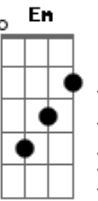

© ukulele-chords.com