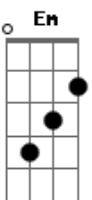

Paula Fernandes - Espaço Sideral

Tom: G

(intro) G C D C G

G C D
Ah ah ah ah ah ah ah ah

C C G C
Ah ah ah ah aah

D
Ah ah ah ah

C G
Ah ah ah ah ah ah ah ah

C D C
Ah ah ah ah ah ah ah ah

G C
Diretamente do espaço sideral

G C C
Vimos juntos numa nave espacial

Am C

E nos perdemos numa grande colisão

Am D
Como um cometa coisa sem explicação

Em C
Milhões de anos com saudade de você

G D
Somente em sonhos é que você vem me ver

Em C
Seja loucura, seja coisa do além

G D G
Só sei que mesmo sem dormir, sonho também

Em D C
IÊIÊIÊ, sentimento que nem o tempo apagou

Em D C
ÊÊÊ, tão distante estou procurando esse amor

Em D C
IÊIÊIÊ, sentimento que nem o tempo apagou

Em D C
ÊÊÊ, tão distante estou procurando esse amor, esse amor.

Acordes

© ukulele-chords.com

© ukulele-chords.com

© ukulele-chords.com

© ukulele-chords.com

© ukulele-chords.com