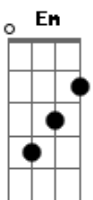

© ukulele-chords.com