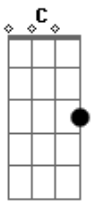

© ukulele-chords.com