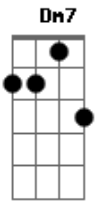

© ukulele-chords.com