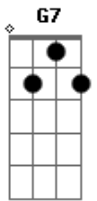

© ukulele-chords.com