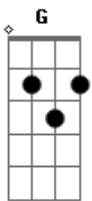

© ukulele-chords.com