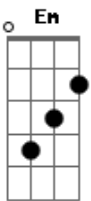

Casar na igreja D Am
 Que só anda junto, segurando a mão C
 Queria um amor simprão G
 Pra deitar no colo

No dia de chuva D
 Daqueles que ainda aquece o coração Am Em C G D
 Eu só queria um amor simprão G Em
 Tô atrás de um tipo pessoa D
 Que deixe uma saudade boa D G
 Que não solte um eu te amo só de boca C Em

É, sorte de quem tem alguém assim do lado G
 Porque encontrar alguém assim é raro Am
 Que sabe que o amor não é tão complicado C
 Queria um amor simprão G
 Desses à moda antiga

Casar na igreja D Am
 Que só anda junto, segurando a mão C
 Queria um amor simprão G
 Pra deitar no colo

No dia de chuva D
 Daqueles que ainda aquece o coração C
 Queria um amor simprão G
 Desses à moda antiga

Casar na igreja D Am
 Que só anda junto, segurando a mão C
 Queria um amor simprão G
 Pra deitar no colo

No dia de chuva D
 Daqueles que ainda aquece o coração Am Em
 Eu só queria um amor simprão

Acordes

© ukulele-chords.com

© ukulele-chords.com

© ukulele-chords.com

© ukulele-chords.com

© ukulele-chords.com