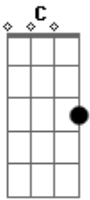

Paula Fernandes - Amor Simprão (part. Bruna Viola)

tom: C

Tô atrás de um tipo pessoa G Em
Que deixe uma saudade boa D
Que não solte um eu te amo só de boca C G
É, sorte de quem tem alguém assim do lado Em
Porque encontrar alguém assim é raro G
Que sabe que o amor não é tão complicado Am
Queria um amor simprão C
Desses à moda antiga G

Casar na igreja D Am
Que só anda junto, segurando a mão C
Queria um amor simprão G
Pra deitar no colo

No dia de chuva D
Daqueles que ainda aquece o coração Am Em C G D
Eu só queria um amor simprão G Em
Tô atrás de um tipo pessoa D
Que deixe uma saudade boa D G
Que não solte um eu te amo só de boca C Em

É, sorte de quem tem alguém assim do lado G
Porque encontrar alguém assim é raro Am
Que sabe que o amor não é tão complicado C
Queria um amor simprão G
Desses à moda antiga

Casar na igreja D Am
Que só anda junto, segurando a mão C
Queria um amor simprão G
Pra deitar no colo

No dia de chuva D
Daqueles que ainda aquece o coração C
Queria um amor simprão G
Desses à moda antiga

Casar na igreja D Am
Que só anda junto, segurando a mão C
Queria um amor simprão G
Pra deitar no colo

No dia de chuva D
Daqueles que ainda aquece o coração Am Em
Eu só queria um amor simprão

Acordes

© ukulele-chords.com