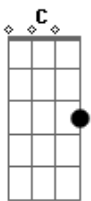

Paula Fernandes - Amor Simprão (part. Bruna Viola)

tom: C

Tô atrás de um tipo pessoa G Em
Que deixe uma saudade boa D
Que não solte um eu te amo só de boca C G
É, sorte de quem tem alguém assim do lado Em
Porque encontrar alguém assim é raro G
Que sabe que o amor não é tão complicado Am
Queria um amor simprão C
Desses à moda antiga G

Casar na igreja D Am
Que só anda junto, segurando a mão C
Queria um amor simprão G
Pra deitar no colo

No dia de chuva D
Daqueles que ainda aquece o coração Am Em C G D
Eu só queria um amor simprão G Em
Tô atrás de um tipo pessoa D
Que deixe uma saudade boa D G
Que não solte um eu te amo só de boca C Em

É, sorte de quem tem alguém assim do lado G
Porque encontrar alguém assim é raro Am
Que sabe que o amor não é tão complicado C
Queria um amor simprão G
Desses à moda antiga

Casar na igreja D Am
Que só anda junto, segurando a mão C
Queria um amor simprão G
Pra deitar no colo

No dia de chuva D
Daqueles que ainda aquece o coração C
Queria um amor simprão G
Desses à moda antiga

Casar na igreja D Am
Que só anda junto, segurando a mão C
Queria um amor simprão G
Pra deitar no colo

No dia de chuva D
Daqueles que ainda aquece o coração Am Em
Eu só queria um amor simprão

Acordes

© ukulele-chords.com