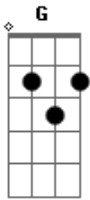

© ukulele-chords.com