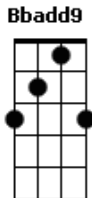

[Refrão]

Dm  
Agora eu quero ser feliz  
Bbadd9  
Eu quero voltar a viver  
Gm A  
Mas, se isso não der certo eu quero só você

Dm  
Se você soubesse que eu te amo  
Bbadd9  
Se você soubesse o que é pra mim  
Gm A  
Você diria eu sou teu até o fim

## Acordes

© ukulele-chords.com

© ukulele-chords.com

© ukulele-chords.com

© ukulele-chords.com

ukulele-chords.com

Bbadd9  
Eu tentei esquecer  
F  
Eu jurei não mais te ver  
A  
Mas, há algo em você  
Dm  
Que me atrai  
Dm  
Que não me deixa fugir  
F A  
Você me deixa sem saída

[Refrão]

Dm  
Agora eu quero ser feliz  
Bbadd9  
Eu quero voltar a viver  
Gm A  
Mas, se isso não der certo eu quero só você

Dm  
Agora eu quero ser feliz  
Bbadd9  
Eu quero voltar a viver  
Gm A  
Mas, se isso não der certo eu quero só você