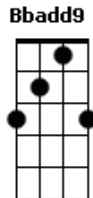

Paula Fernanda - Só Você

tom:

Dm

[Primeira Parte]

Dm
Eu tentei esquecer
Bbadd9
Eu jurei não mais te ver
F
Mas, há algo em você
A
Que me atrai
Dm
Que não me deixa fugir
Bbadd9 A
Você me deixa sem saída

[Refrão]

Dm
Agora eu quero ser feliz
Bbadd9
Eu quero voltar a viver
Gm A
Mas, se isso não der certo eu quero só você

Dm
Se você soubesse que eu te amo
Bbadd9
Se você soubesse o que é pra mim
Gm A
Você diria eu sou teu até o fim

[Solo] Dm Bbadd9 Gm A

[Segunda Parte]

Dm

Acordes

© ukulele-chords.com

© ukulele-chords.com

© ukulele-chords.com

© ukulele-chords.com

ukulele-chords.com

Bbadd9
Eu tentei esquecer
F
Eu jurei não mais te ver
Mas, há algo em você
A
Que me atrai
Dm
Que não me deixa fugir
F A
Você me deixa sem saída
[Refrão]
Dm
Agora eu quero ser feliz
Bbadd9
Eu quero voltar a viver
Gm A
Mas, se isso não der certo eu quero só você
Dm
Agora eu quero ser feliz
Bbadd9
Eu quero voltar a viver
Gm A
Mas, se isso não der certo eu quero só você
Dm Bbadd9
Você ieieie
Gm A
Mas, se isso não der certo eu quero só você
Dm Bbadd9
Você ieieie
Gm A Dm
Mas, se isso não der certo eu quero só você