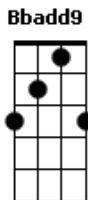

[Refrão]

Dm  
Agora eu quero ser feliz  
Bbadd9  
Eu quero voltar a viver  
Gm A  
Mas, se isso não der certo eu quero só você

Dm  
Se você soubesse que eu te amo  
Bbadd9  
Se você soubesse o que é pra mim  
Gm A  
Você diria eu sou teu até o fim

## Acordes

© ukulele-chords.com

© ukulele-chords.com

© ukulele-chords.com

© ukulele-chords.com

ukulele-chords.com

Bbadd9  
Eu tentei esquecer  
F  
Eu jurei não mais te ver  
A  
Mas, há algo em você  
Dm  
Que me atrai  
Dm  
Que não me deixa fugir  
F A  
Você me deixa sem saída

[Refrão]

Dm  
Agora eu quero ser feliz  
Bbadd9  
Eu quero voltar a viver  
Gm A  
Mas, se isso não der certo eu quero só você

Dm  
Agora eu quero ser feliz  
Bbadd9  
Eu quero voltar a viver  
Gm A  
Mas, se isso não der certo eu quero só você