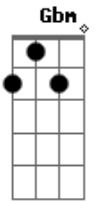

Paula Cristina - Estar Junto a Ti

Tom: A

A E Gbm
Ah, como anseio estar junto a ti
Dbm D
Como preciso sentir que estais em mim
Bm E
E tornar-me teu escravo Senhor
A E Gbm
Ah, como espero receber a comunhão
Dbm D
Sentir Jesus num simples pedaço de pão
Bm E
E assim recebo todo o seu amor
Gbm Dbm
Te suplico, óh meu Senhor me ajude

D Bm E
Pois meu coração é fraco e sempre cai na escuridão
Gbm Dbm
Como quero sempre poder te receber
D Bm E
Pois somente tua presença completa meu coração
A E Gbm
R: Dai-me a graça de ser inteiro a ti
D Bm E
Sacrário vivo, ser o teu servo de amor
Dbm Gbm
Venha e invade o meu coração
D Bm E
Para sempre estar junto a ti
A
Senhor

Acordes

© ukulele-chords.com

© ukulele-chords.com

© ukulele-chords.com

© ukulele-chords.com

© ukulele-chords.com

© ukulele-chords.com