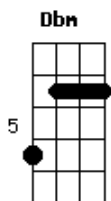

© ukulele-chords.com

© ukulele-chords.com