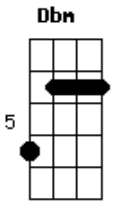

© ukulele-chords.com

© ukulele-chords.com