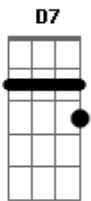

© ukulele-chords.com