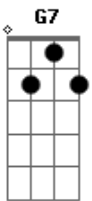

© ukulele-chords.com