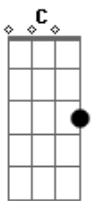

Paula Cavalciuk - O Poderoso Café

Tom: C

Intro:

Verso:

Dm
Você saiu correndo, nem esperou o café
G **A7**
Disse "tô com pressa, não dá tempo, não dá pé"
Dm
Eu me espreguiçando, nem tentei entender
G **A7**
Olhei pra sua xícara vazia e pensei
Dm **D7**
"tal qual a vida do meu bem"

Refrão:

G **A7**
Hoje que você consiga ser o que precisa ser
Dm **Dm7**
Convença os personagens
Dm7 **G7**
Dese seu filme clichê
Bb **A7**
Pague as contas, pegue a grana
Dm
Engula os sapos, mas pra quê?
D7
Também não sei
F
Com pessoas e momentos
A7
Que dispensem sua atuação
Dm **C#m-** **C**
Já não consegue se envolver
G
Se divertir, então
Bb **A7**
Quem tá com pressa, hoje
Dm **A7**
Marlon brando, sou eu

Verso:

Dm
Aquele meu escravo displicente e sisudo
F **A7**
Hoje eu desconheço, até parece que é mudo
Dm
De seu proprietário
Um proletário e o sistema
G **A7**
Controla sua vida, sua mente pequena
Dm
Mas sem chicotes, nem algemas
D7
Que pena!

Refrão:

G **A7**
Hoje que você consiga ser o que precisa ser
Dm **Dm7**
Convença os personagens
Dm7 **G7**
Dese seu filme clichê
Bb **A7**
Pague as contas, pegue a grana
Dm
Engula os sapos, mas pra quê?
D7
Também não sei
F
Com pessoas e momentos
A7
Que dispensem sua atuação
Dm **C#m-** **C**
Já não consegue se envolver
G
Se divertir, então
Bb **A7**
Quem tá com pressa, hoje
Dm **A7**
Marlon brando, sou eu
Final : **Dm** **Bb** **A7**

Acordes

© ukulele-chords.com