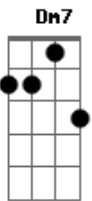

© ukulele-chords.com