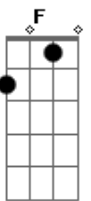

© ukulele-chords.com