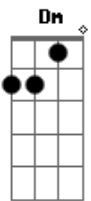

© ukulele-chords.com