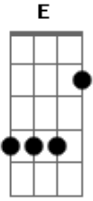

# Paul Simon - Scarborough Fair Intro

Tom: **E**

Pretty simple!

(com acordes na forma de  
Capostrate na 7ª casa  
capo 7 fret

**A** )