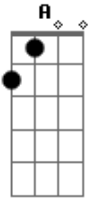

# Paul Simon - Scarborough Fair Intro

Tom: **E**

Pretty simple!

(com acordes na forma de  
Capostrate na 7ª casa  
capo 7 fret

**A** )