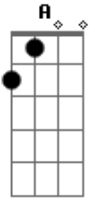

© ukulele-chords.com