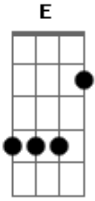

Paul Simon - Scarborough Fair Intro

Tom: **E**

Pretty simple!

(com acordes na forma de
Capostrate na 7ª casa
capo 7 fret

A)

Acordes

© ukulele-chords.com