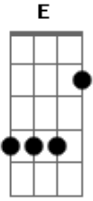

Paul Simon - Scarborough Fair Intro

Tom: **E**

Pretty simple!

(com acordes na forma de
Capostrate na 7ª casa
capo 7 fret

A)

Acordes

© ukulele-chords.com

© ukulele-chords.com