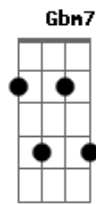

© ukulele-chords.com