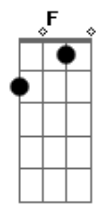

© ukulele-chords.com