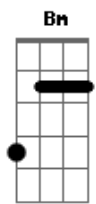

© ukulele-chords.com