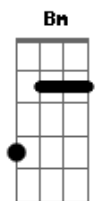

© ukulele-chords.com