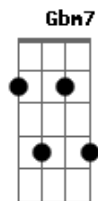

© ukulele-chords.com