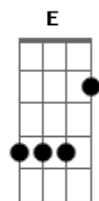

© ukulele-chords.com