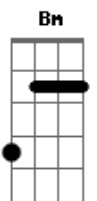

© ukulele-chords.com