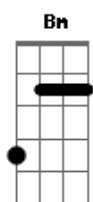

© ukulele-chords.com