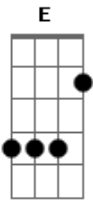

ukulele-chords.com