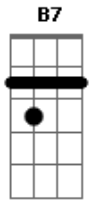

ukulele-chords.com